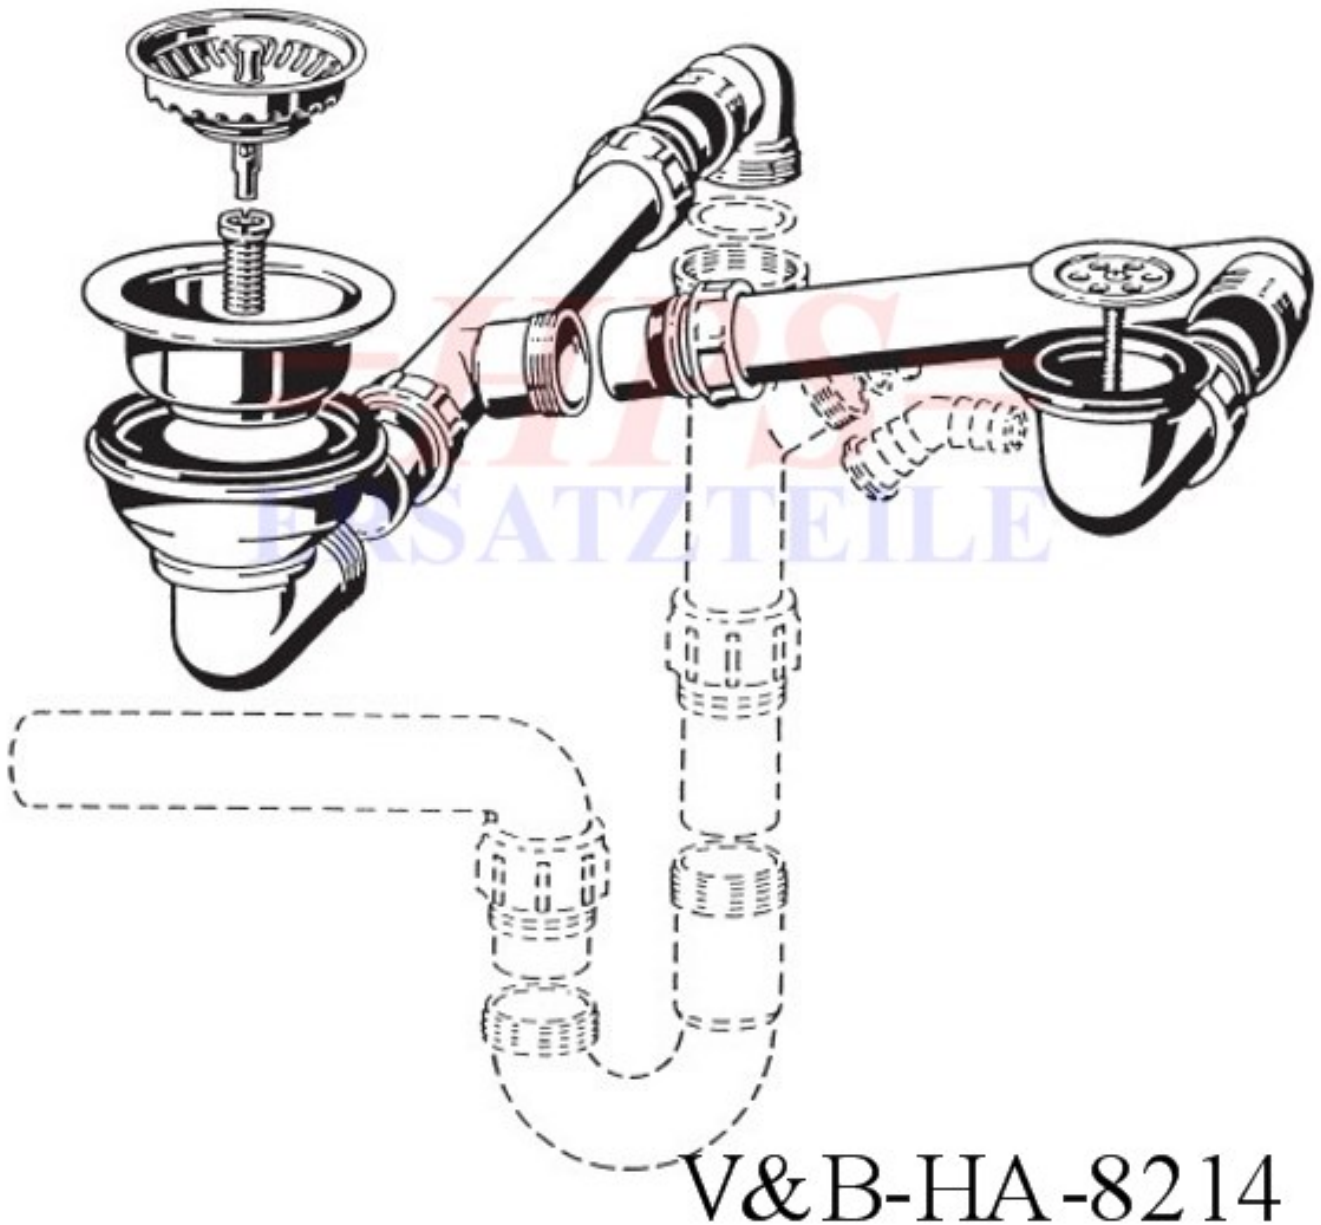

V&B-Ablaufgarnitur mit Handbetätigung
8214 00 61

Ablaufgarnitur mit Handbetätigung / 1 x 3 1/2"

Achtung: Abdichtung unter dem Ventilkelch mit Installationskitt vornehmen.