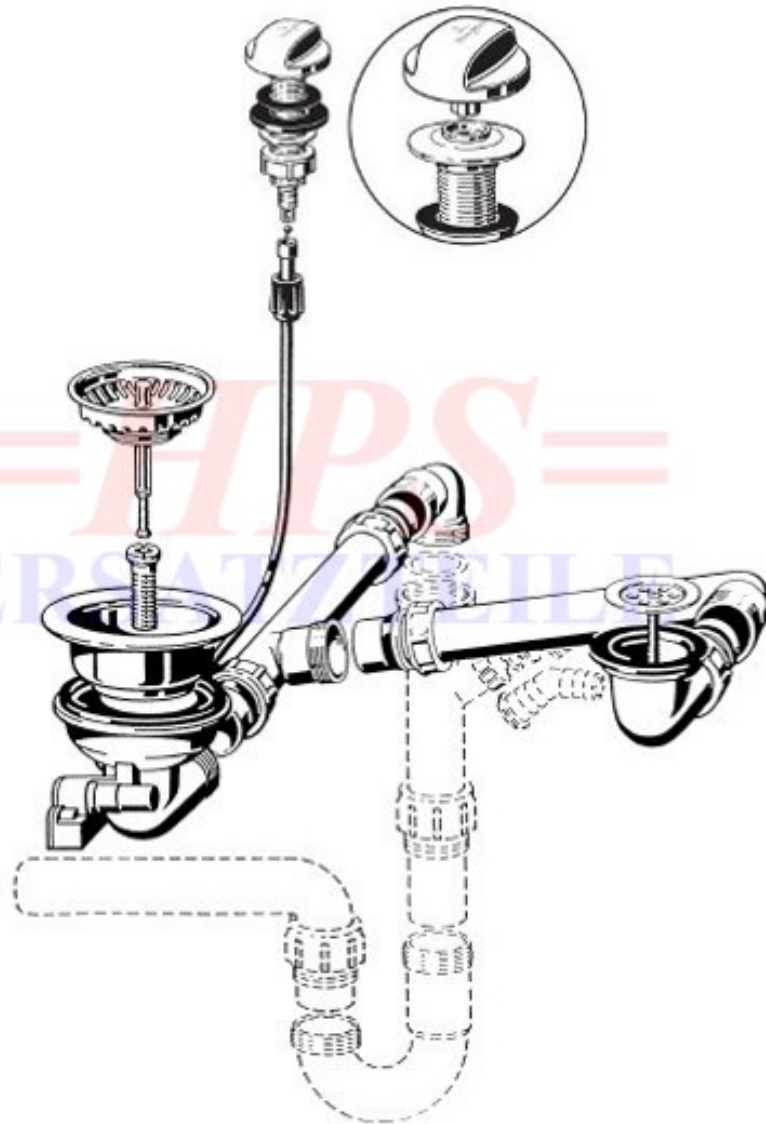

V&B-Ablaufgarnitur mit Excenterbetätigung
8215 00 61

V&B-EX-8215

Ablaufgarnitur mit Handbetätigung / 1 x 3 1/2"

Achtung: Abdichtung unter dem Ventilkelch mit Installationskitt vornehmen.