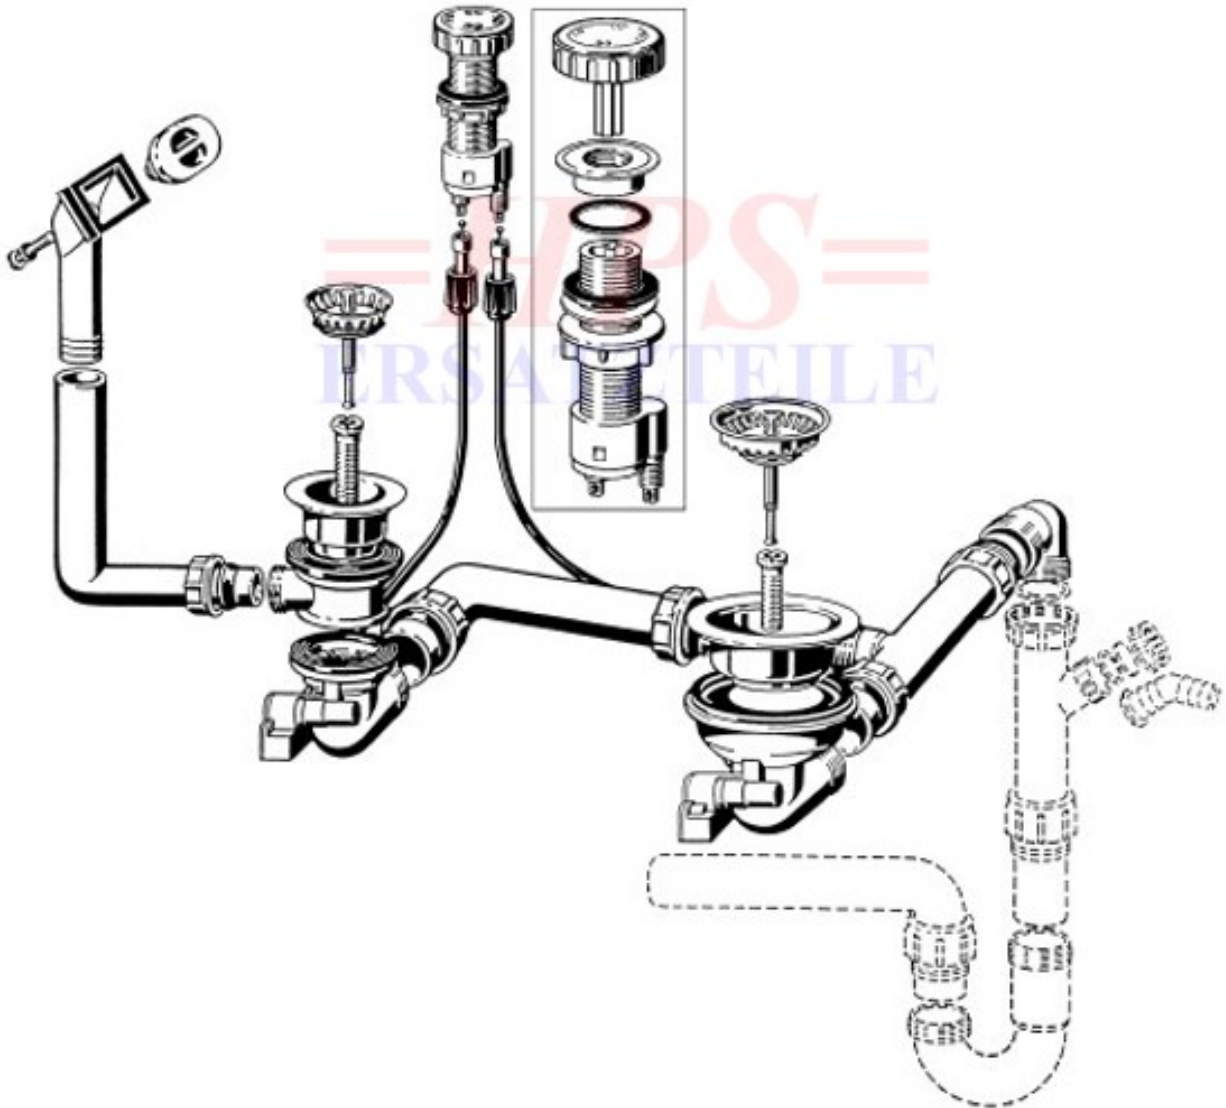

V&B-Ablaufgarnitur mit Excenterbetätigung
8216 00 61

V&B-EX-8216

Ablaufgarnitur mit Handbetätigung / 1 x 3 1/2" 1 x 1 1/2"

Achtung: Abdichtung unter dem Ventilkelch mit Installationskitt vornehmen.