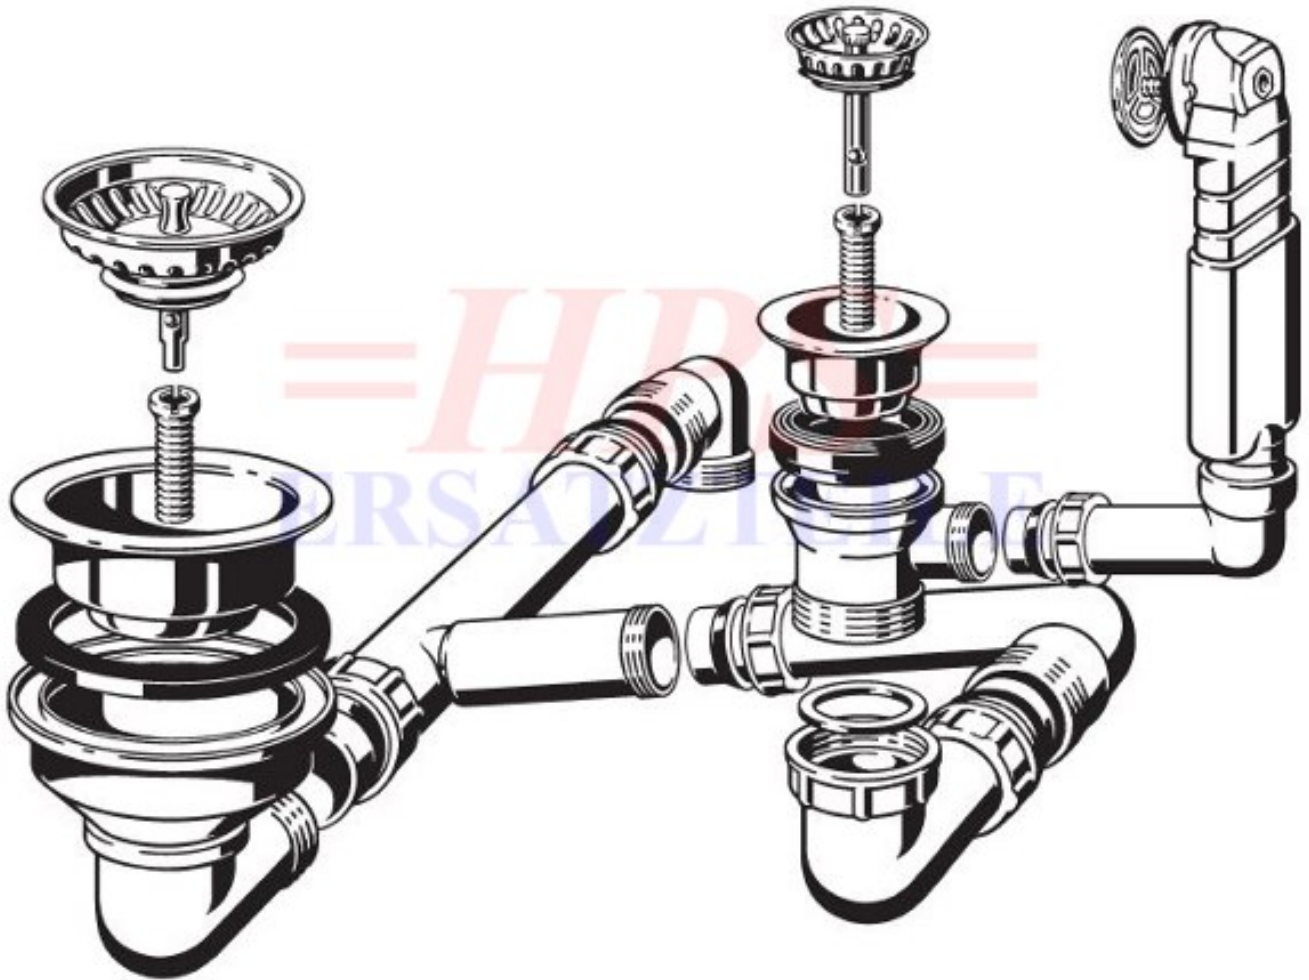

V&B-Ablaufgarnitur mit Handbetätigung
8222 00 61

V&B-HA-8222

Ablaufgarnitur mit Handbetätigung / 1 x 3 1/2" 1 x 1 1/2"

Achtung: Abdichtung unter dem Ventilkelch mit Installationskitt vornehmen.