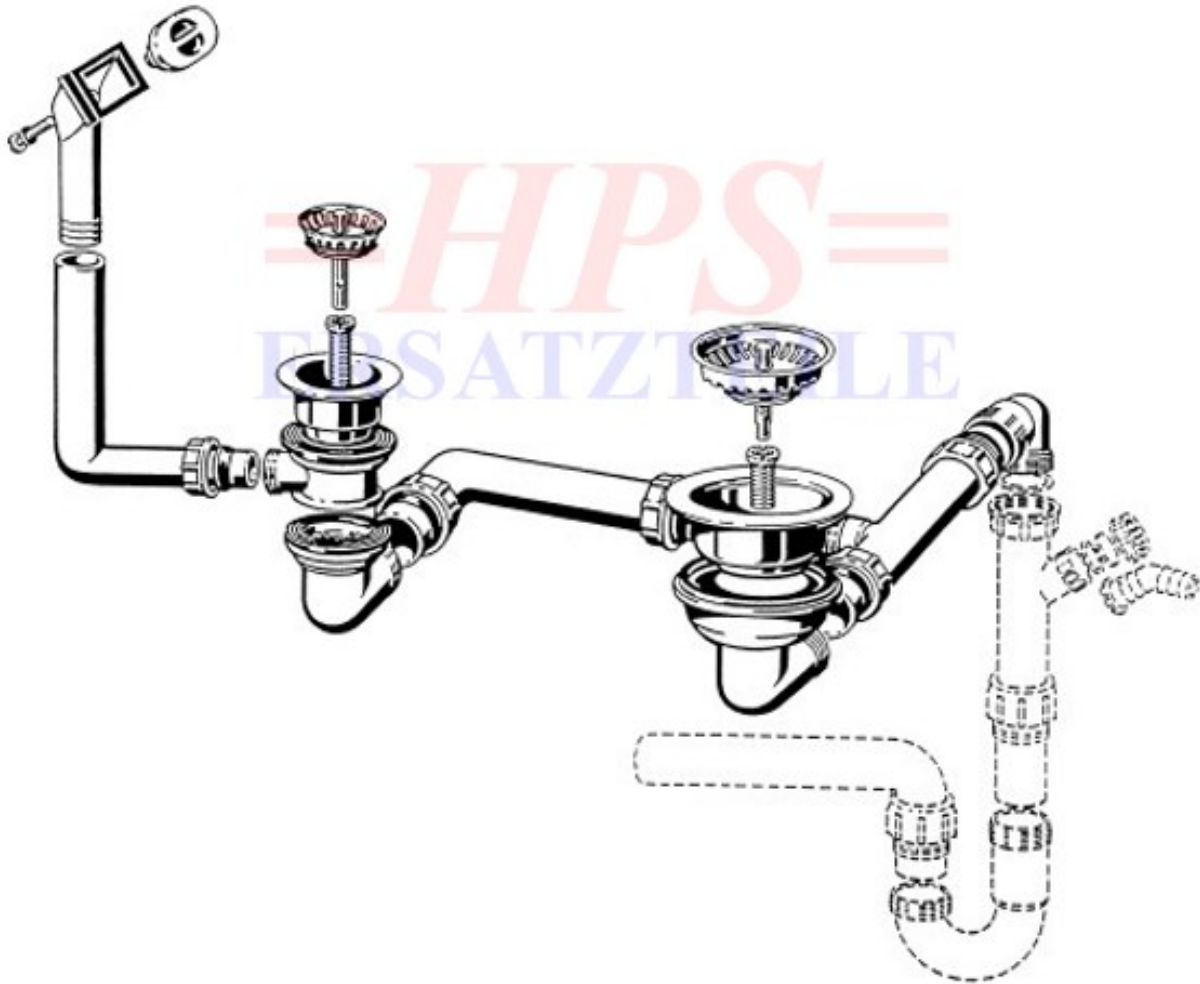

V&B-Ablaufgarnitur mit Handbetätigung
8229 00 61

V&B-HA-8229

Ablaufgarnitur mit Handbetätigung / 1 x 3 1/2" 1 x 1 1/2"

Achtung: Abdichtung unter dem Ventilkelch mit Installationskitt vornehmen.