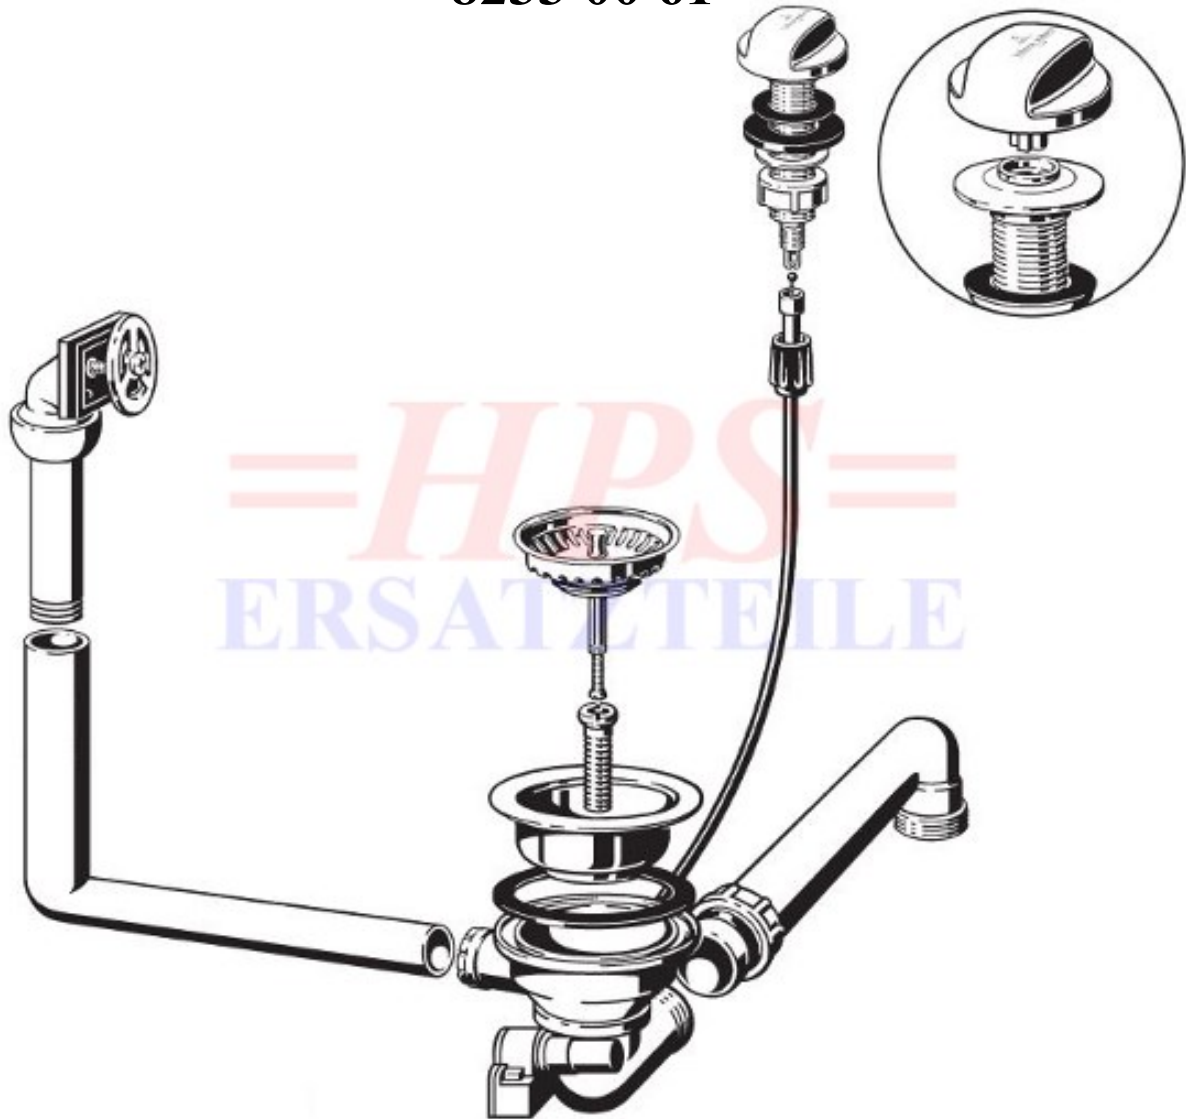

V&B-Ablaufgarnitur mit Excenterbetätigung
8233 00 61

V&B-EX-8233

Ablaufgarnitur mit Handbetätigung / 1 x 3 1/2"

Achtung: Abdichtung unter dem Ventilkelch mit Installationskitt vornehmen.