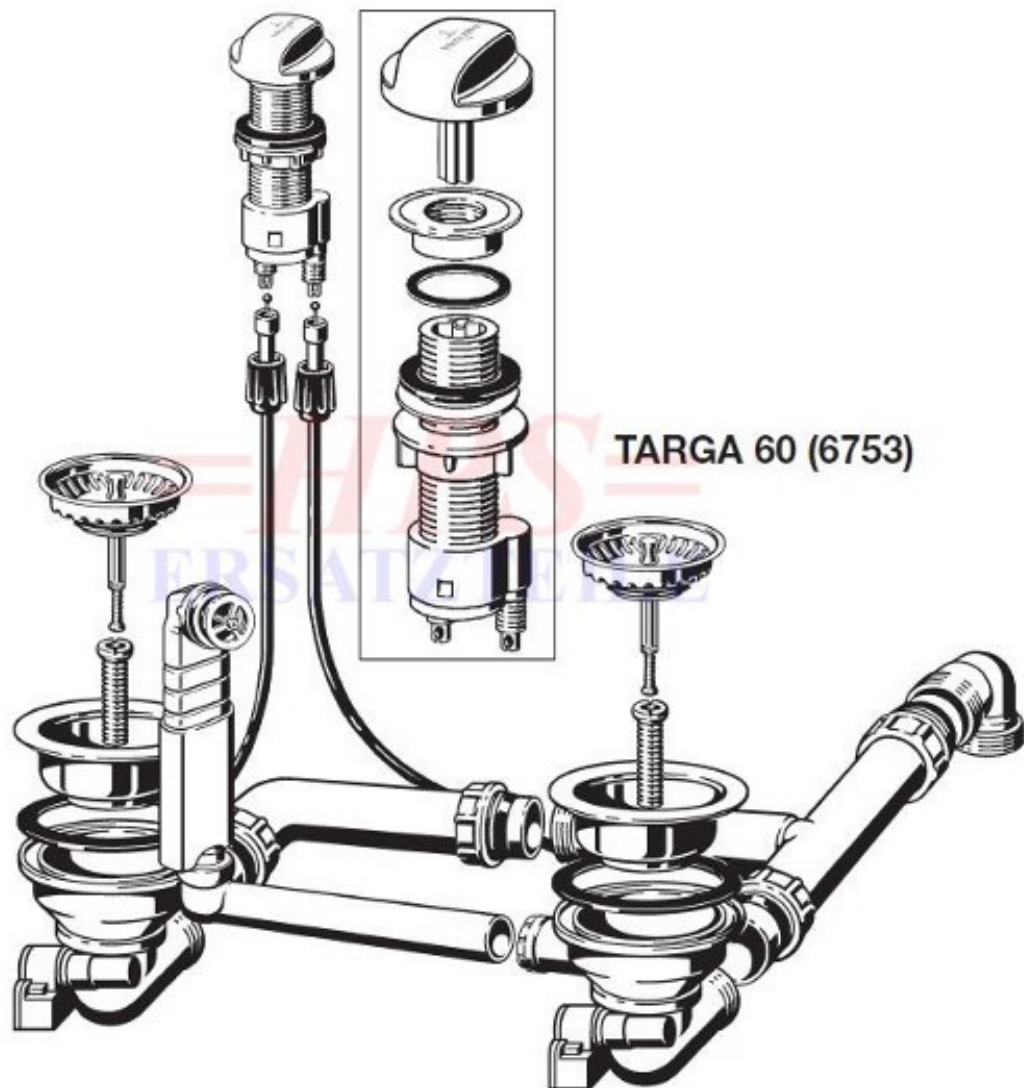

V&B-Ablaufgarnitur mit Excenterbetätigung
8236 00 61

V&B-EX-8236

Ablaufgarnitur mit Handbetätigung / 2 x 3 1/2"

Achtung: Abdichtung unter dem Ventilkelch mit Installationskitt vornehmen.