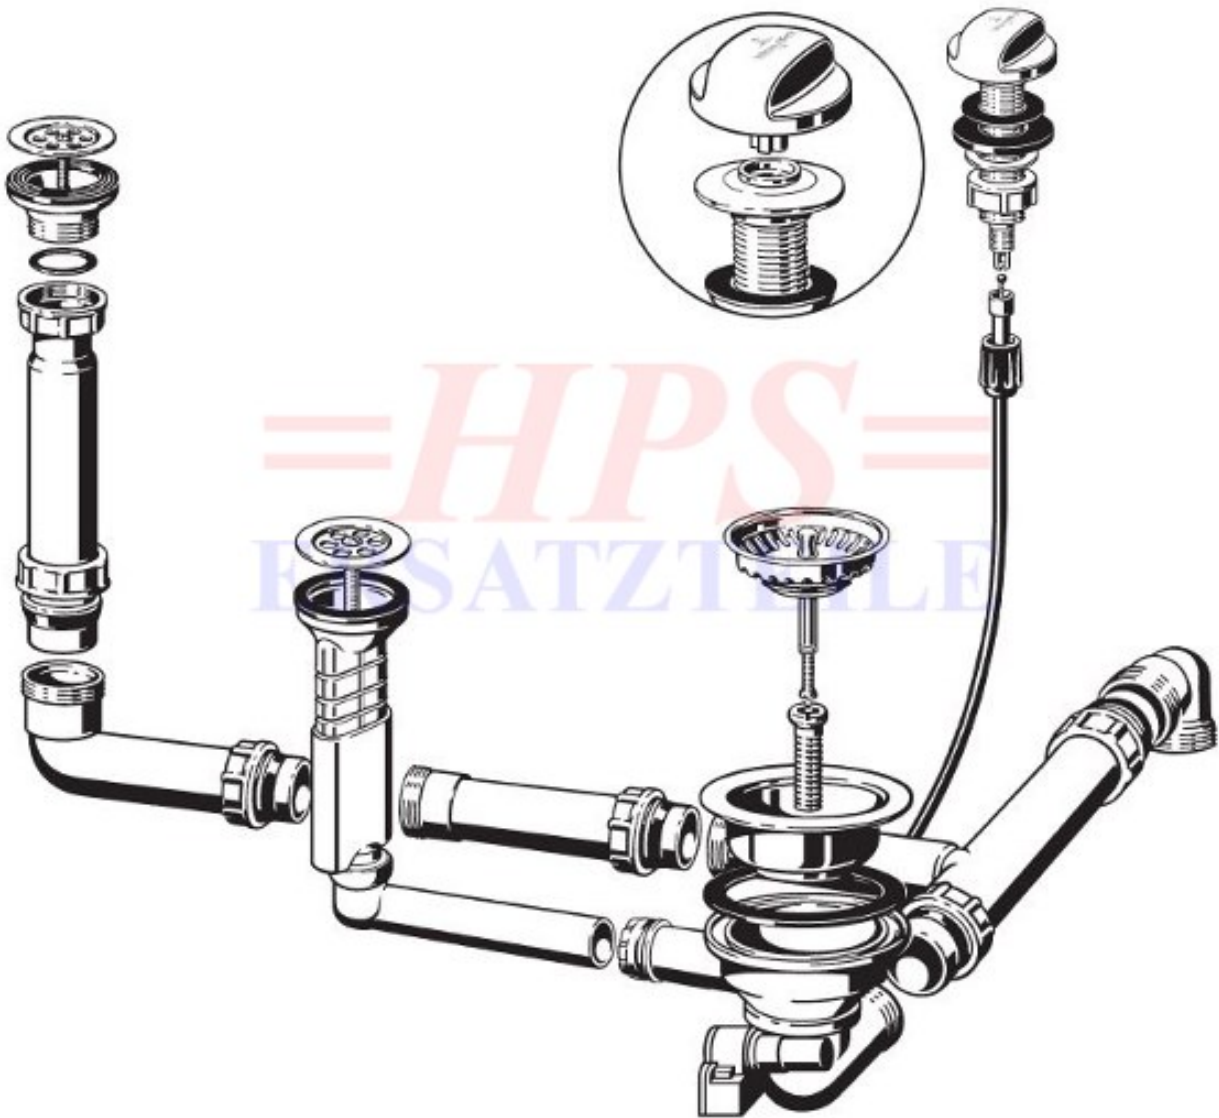

V&B-Ablaufgarnitur mit Excenterbetätigung
8249 00 61

V&B-EX-8249

Ablaufgarnitur mit Handbetätigung / 1 x 3 1/2"

Achtung: Abdichtung unter dem Ventilkelch mit Installationskitt vornehmen.