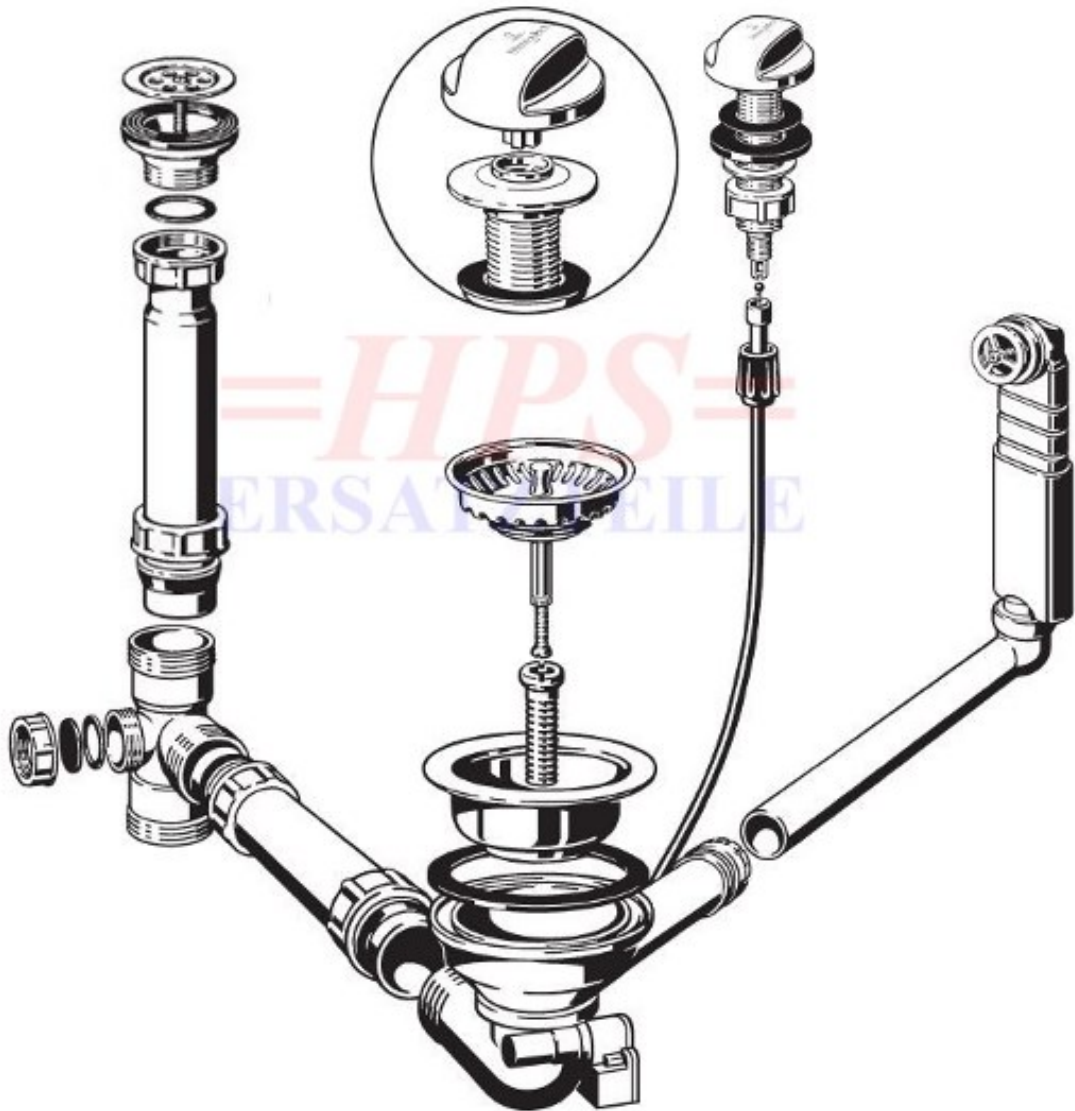

V&B-Ablaufgarnitur mit Excenterbetätigung
8273 00 61

V&B-EX-8273

Ablaufgarnitur mit Handbetätigung / 1 x 3 1/2"

Achtung: Abdichtung unter dem Ventilkelch mit Installationskitt vornehmen.