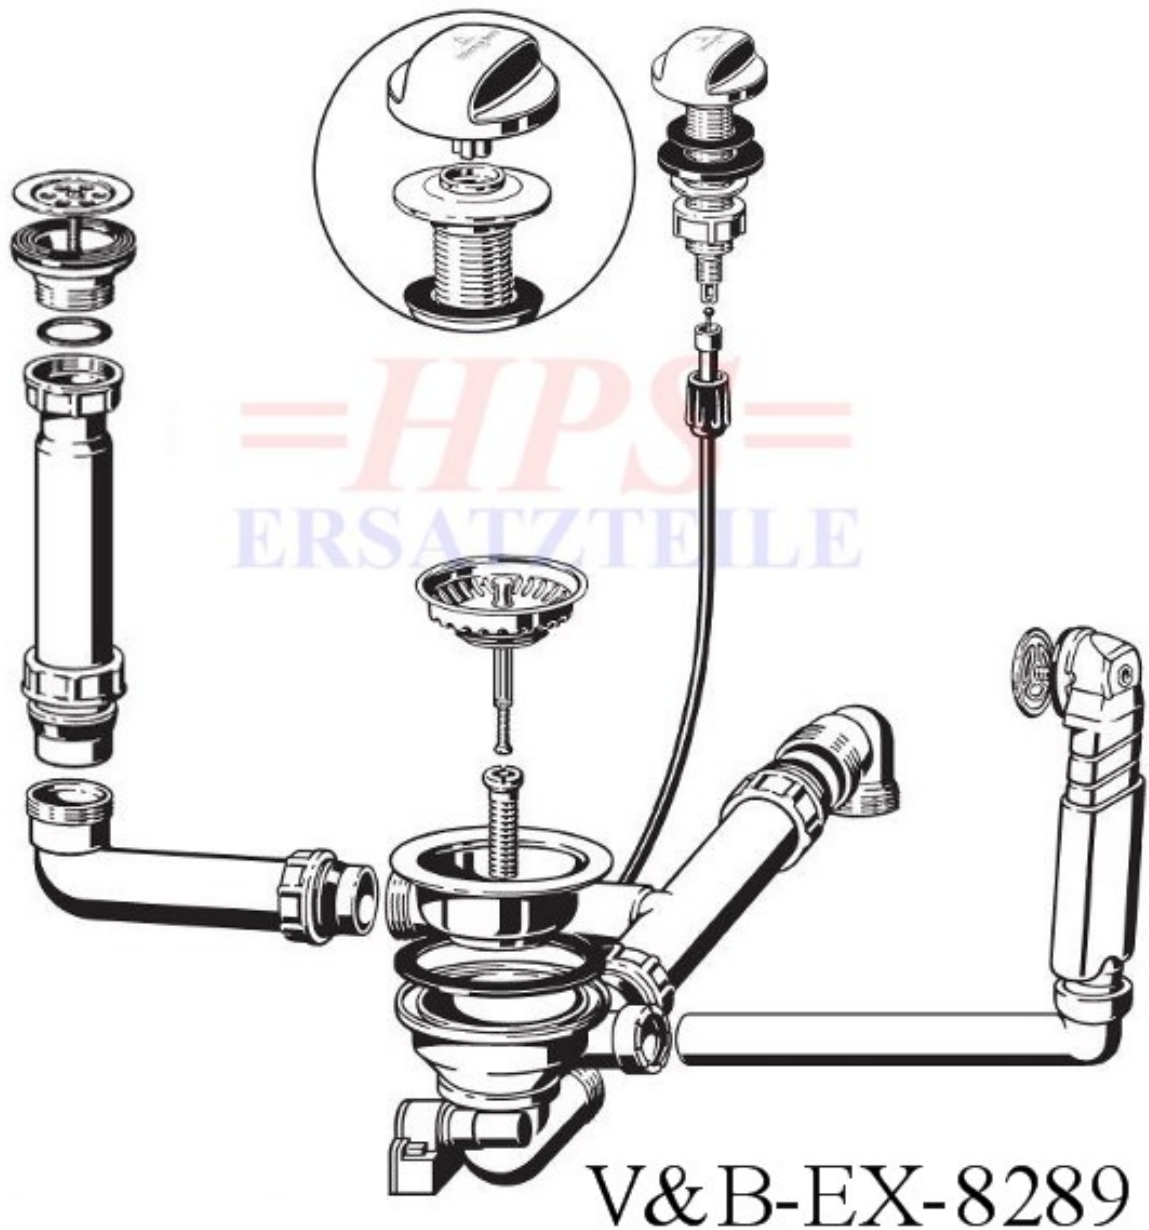

V&B-Ablaufgarnitur mit Excenterbetätigung
8289 00 61

Ablaufgarnitur mit Handbetätigung / 1 x 3 1/2"

Achtung: Abdichtung unter dem Ventilkelch mit Installationskitt vornehmen.