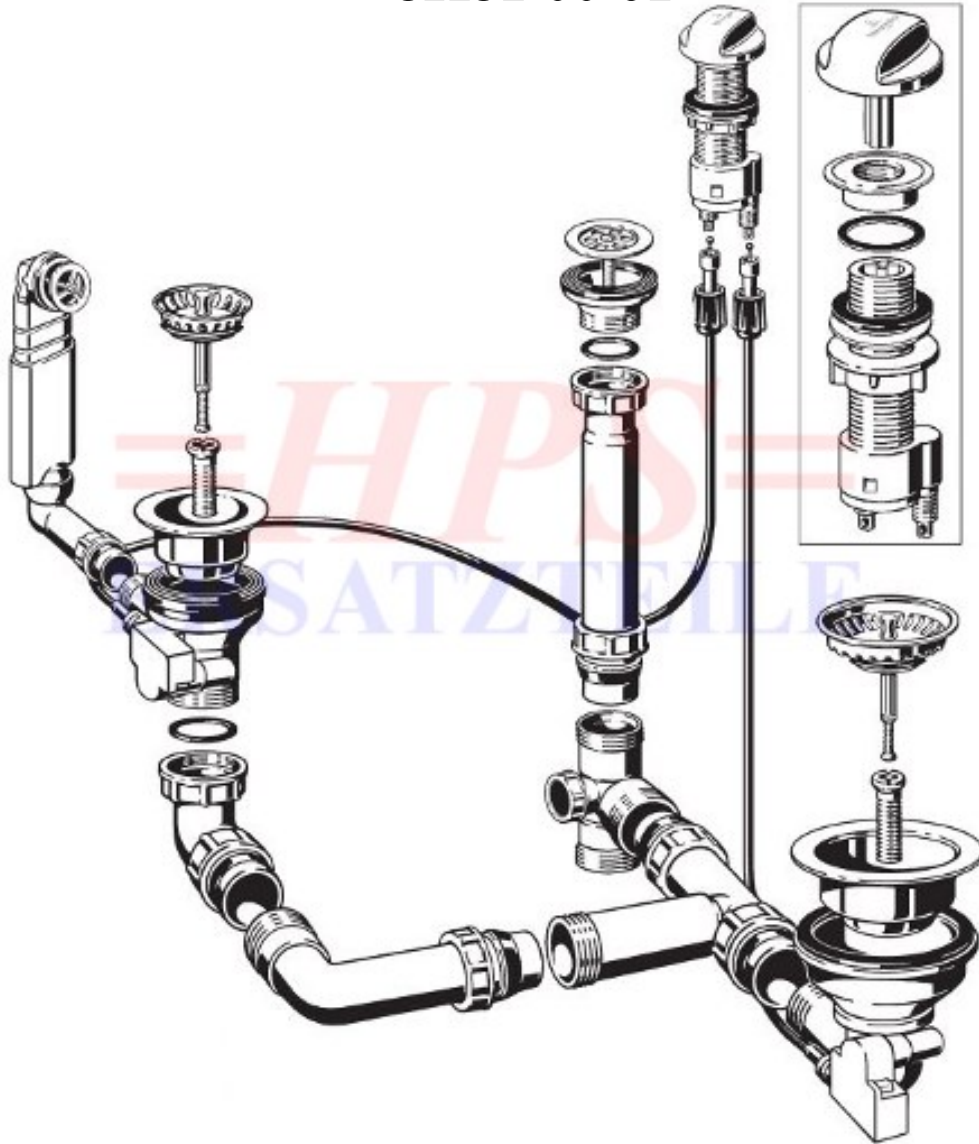

V&B-Ablaufgarnitur mit Excenterbetätigung
8K81 00 61

V&B-EX-8K81

Ablaufgarnitur mit Handbetätigung / 1 x 3 1/2" 1 x 1 1/2"

Achtung: Abdichtung unter dem Ventilkelch mit Installationskitt vornehmen.