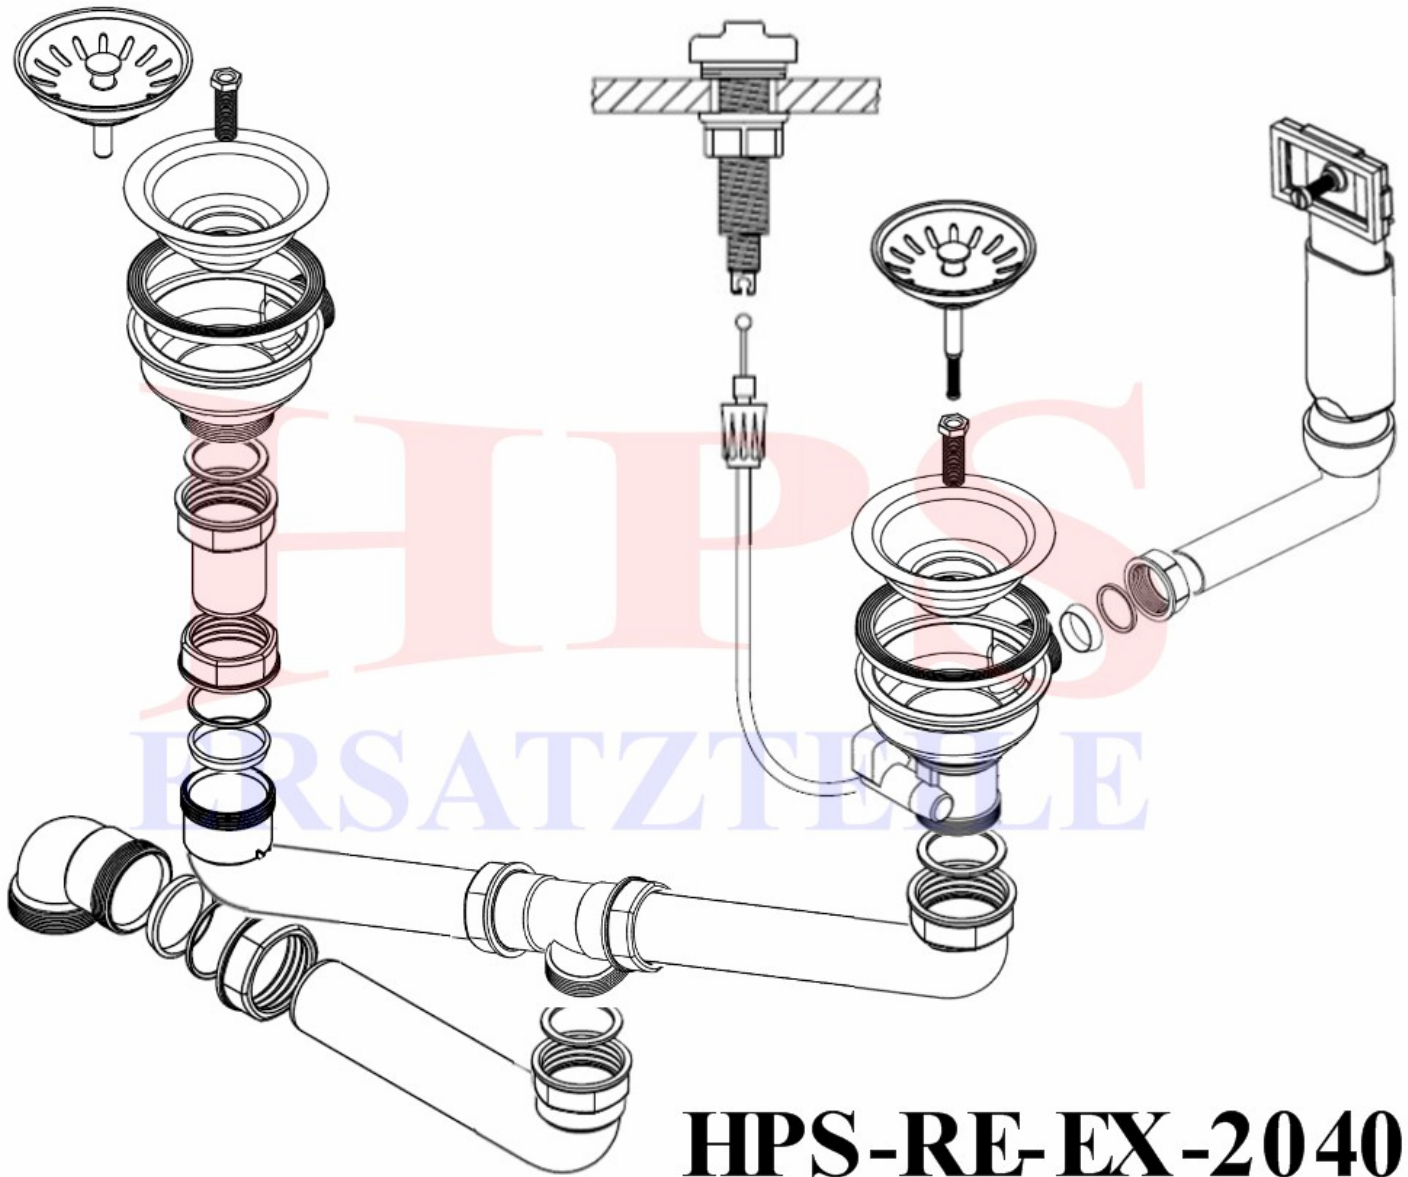

Ablaufgarnitur mit Excenterbetätigung HPS-RE-EX-2040

HPS-RE-EX-2040