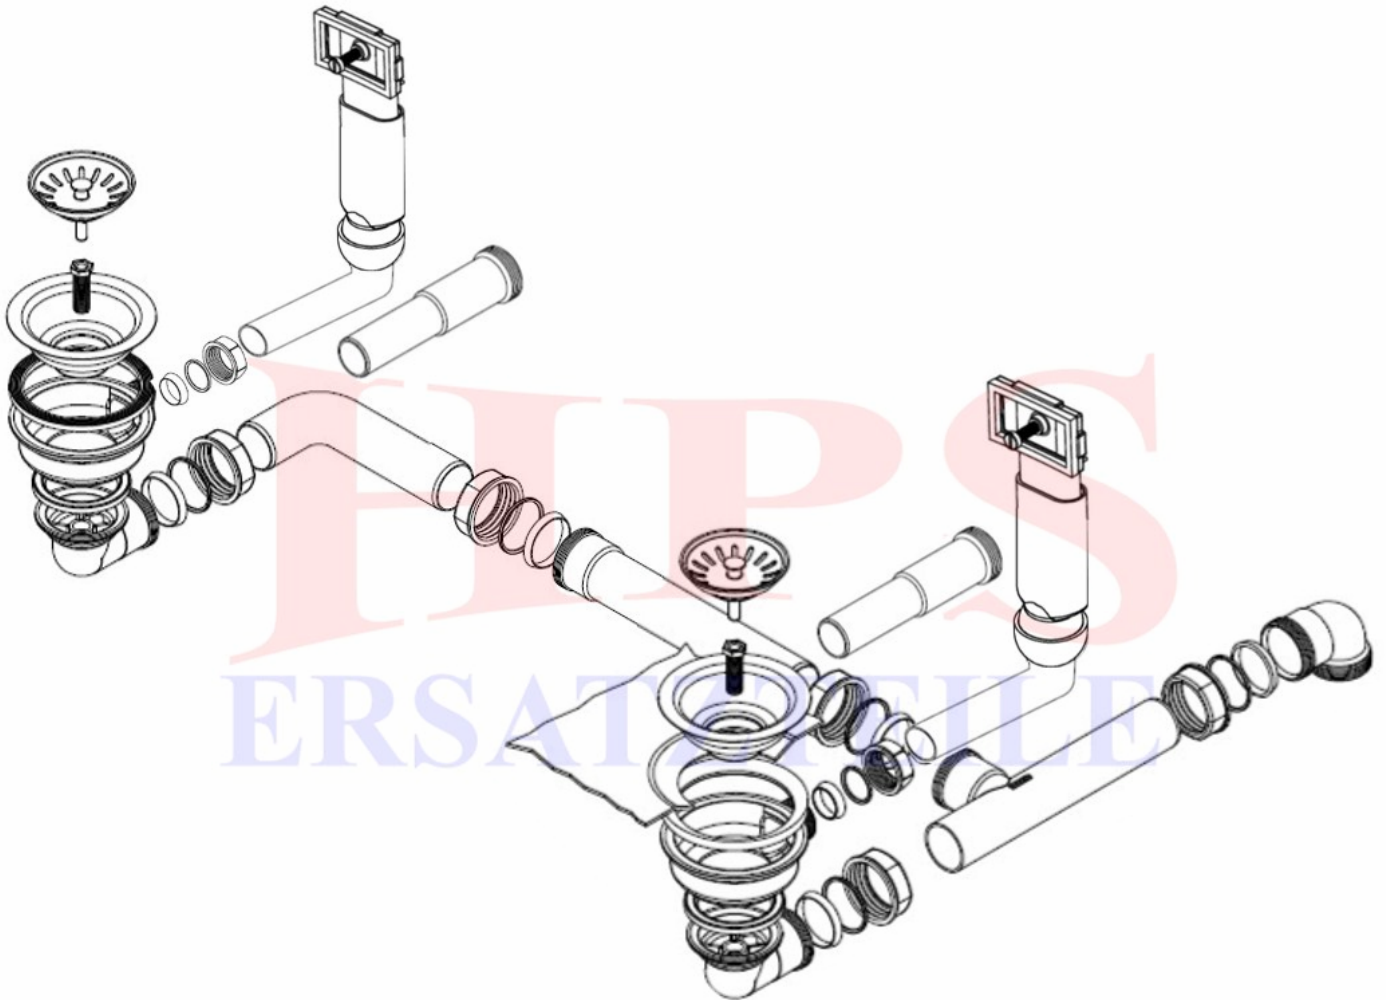

Ablaufgarnitur mit Handbetätigung HPS-RE-HA-2010

HPS-RE-HA-2010

IHR KÜCHENSHOP WWW.EG-MIX.DE und HPS-ERSATZTEILE
Tel.: 03987 551050

E-Mail: eg-mix@eg-mix.de / hps-ersatzteile@online.de

Shop: WWW.EG-MIX.DE / WWW.HPS-ERSATZTEILE.DE