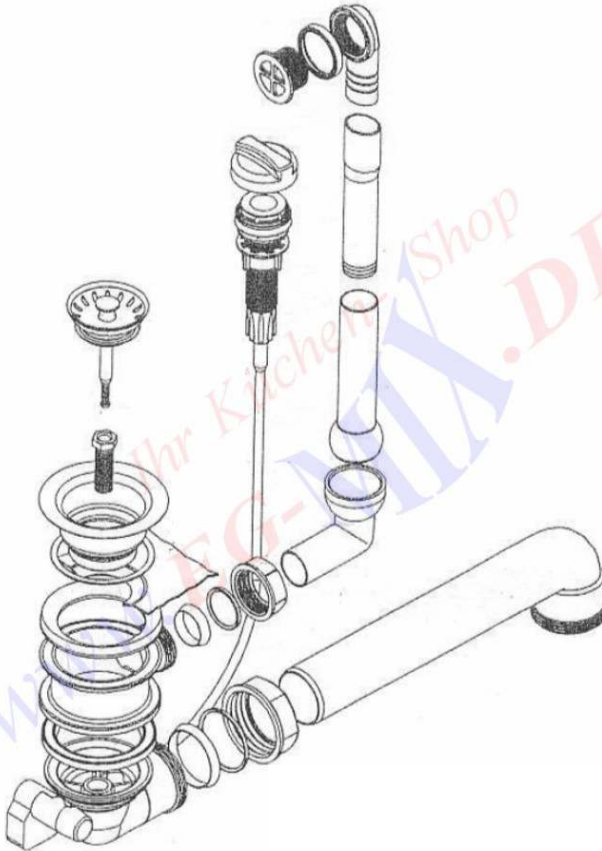

# S C H O C K ◀

## Ablaufgarnitur Schock-629220

Ablaufgarnitur mit Excenterbedienung 1 x 2 1/4"

**IHR KÜCHENSCHOP [WWW.EG-MIX.DE](http://WWW.EG-MIX.DE)**

**Tel.: 03987 551050**

**E-Mail: [eg-mix@eg-mix.de](mailto:eg-mix@eg-mix.de)**