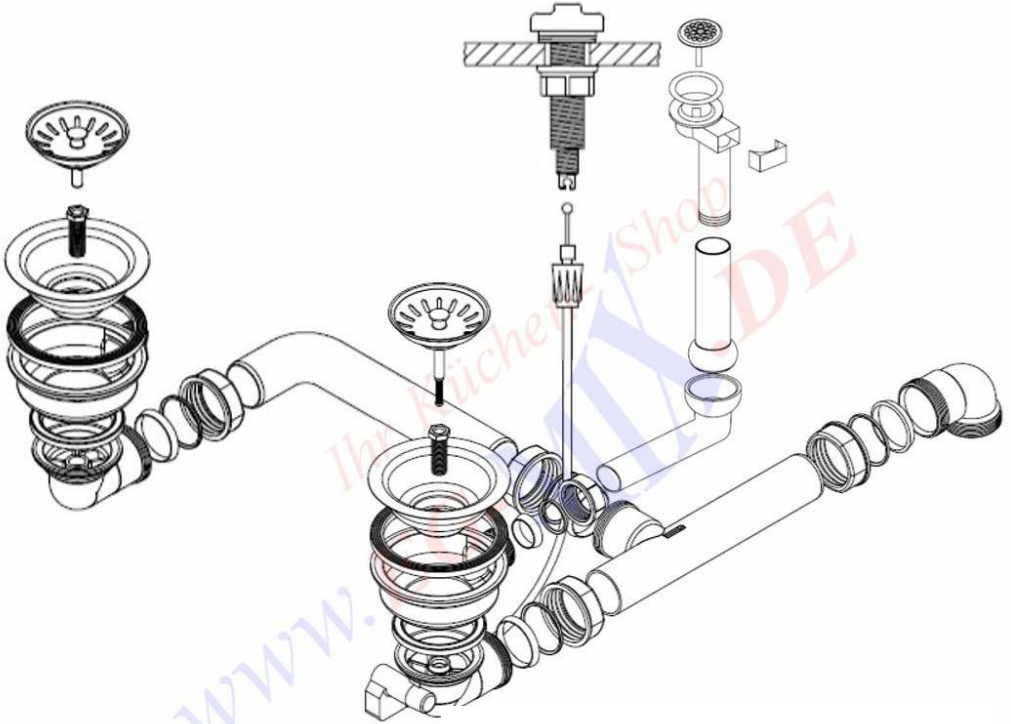

## Ablaufgarnitur Schock-629301

Ablaufgarnitur mit Excenterbedienung 2 x 3½"

IHR KÜCHENSCHOP [WWW.EG-MIX.DE](http://WWW.EG-MIX.DE)

Tel.: 03987 551050

E-Mail: [eg-mix@eg-mix.de](mailto:eg-mix@eg-mix.de)

Shop: [WWW.EG-MIX.DE](http://WWW.EG-MIX.DE)