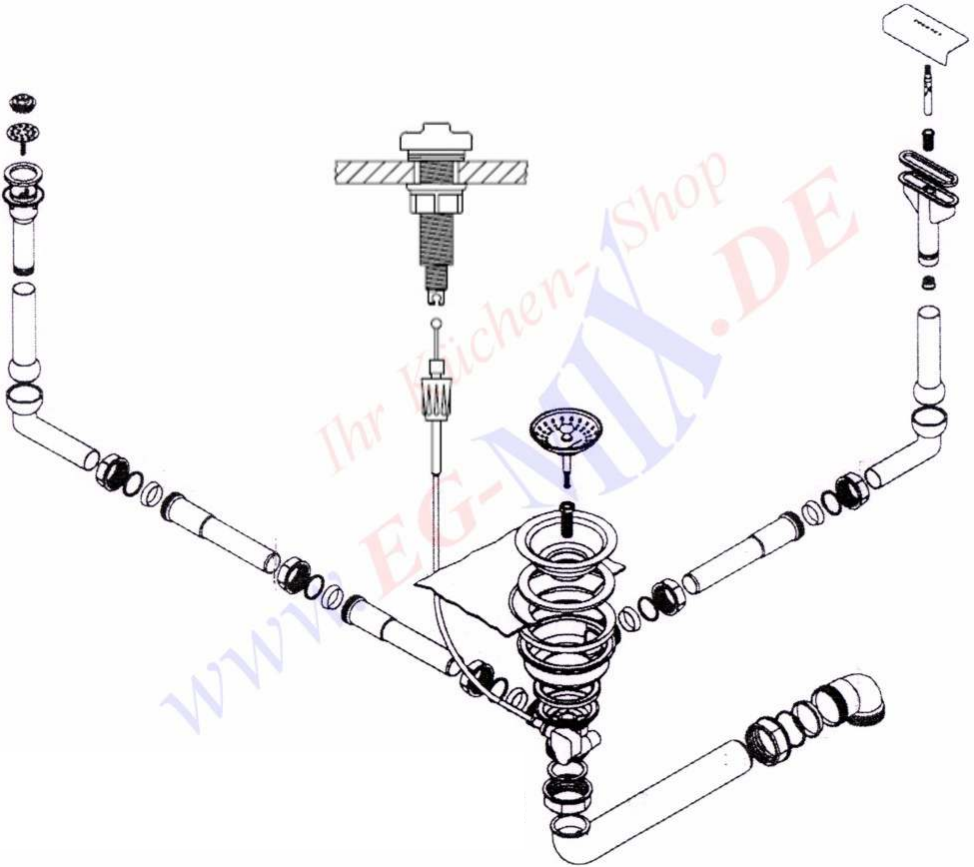

# S C H O C K ◀

## Ablaufgarnitur Schock-629306

Ablaufgarnitur mit Excenterbedienung 1 x 3½"

IHR KÜCHENSOP [WWW.EG-MIX.DE](http://WWW.EG-MIX.DE)

Tel.: 03987 551050

E-Mail: [eg-mix@eg-mix.de](mailto:eg-mix@eg-mix.de)

Shop: [WWW.EG-MIX.DE](http://WWW.EG-MIX.DE)