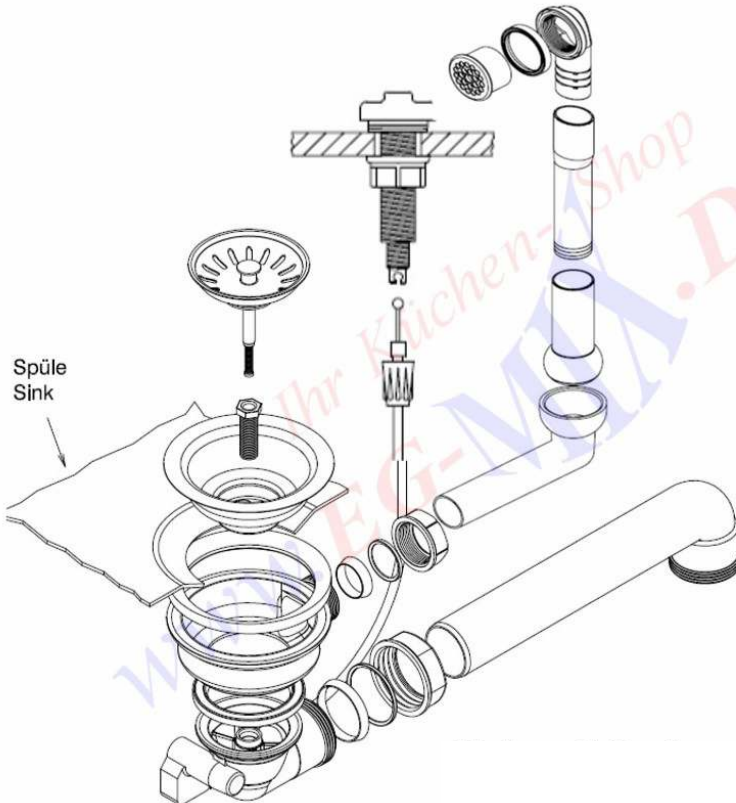

S C H O C K ◀

Ablaufgarnitur Schock-629313

Ablaufgarnitur mit Excenterbedienung 1 x 3½"

IHR KÜCHENSCHOP WWW.EG-MIX.DE

Tel.: 03987 551050

E-Mail: eg-mix@eg-mix.de

Shop: WWW.EG-MIX.DE