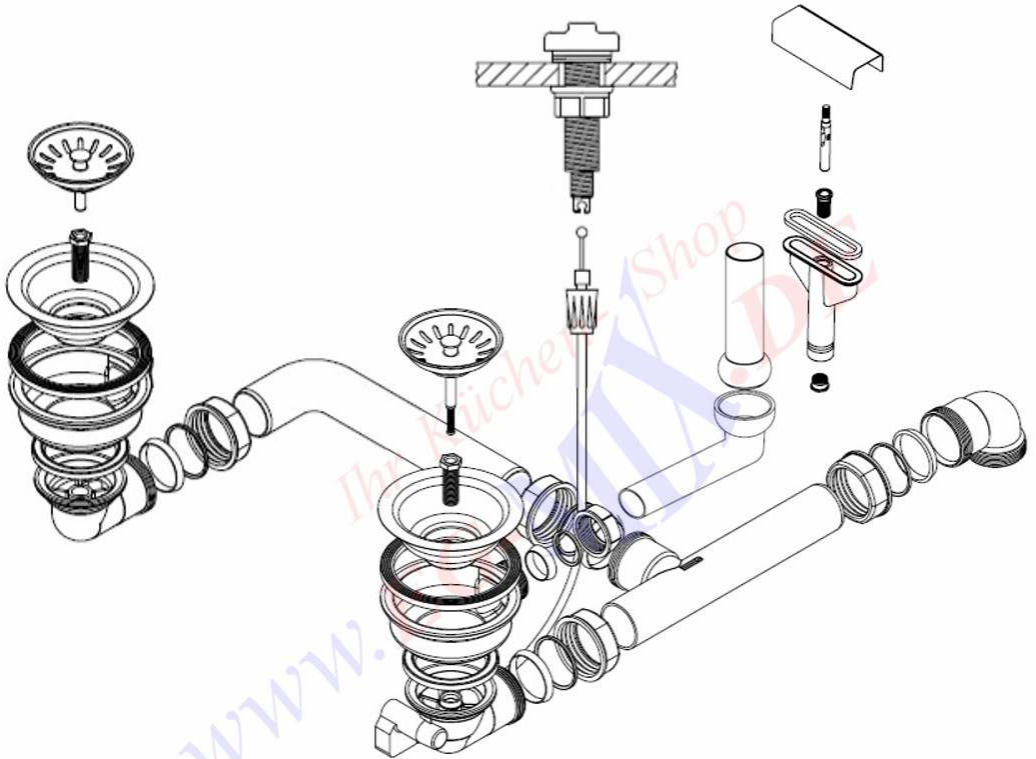

S C H O C K ◀

Ablaufgarnitur Schock-629373

Ablaufgarnitur mit Excenterbedienung 2 x 3½"

IHR KÜCHENSHP WWW.EG-MIX.DE

Tel.: 03987 551050

E-Mail: eg-mix@eg-mix.de

Shop: WWW.EG-MIX.DE