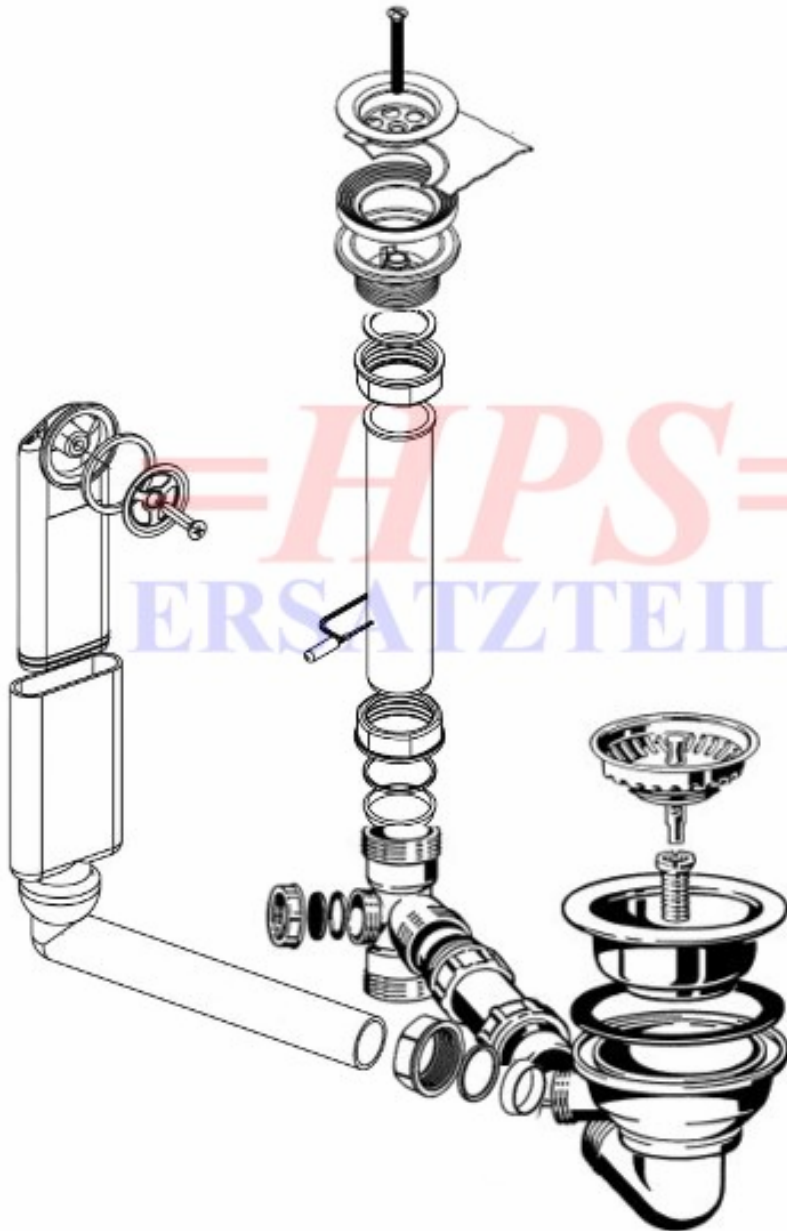

=HPS=
ERSATZTEILE

HPS-Ablaufgarnitur mit Handbetätigung
HPS-8271 00 61

HPS-HA-8271

Ablaufgarnitur mit Handbetätigung / 1 x 3 1/2"

HPS-ERSATZTEILE
Lychener Str. 8 17268 Templin
Tel.: 03987 551050
E-Mail: eg-mix@eg-mix.de / hps-ersatzteile@online.de
Shop: WWW.EG-MIX.DE / WWW.HPS-ERSATZTEILE.DE