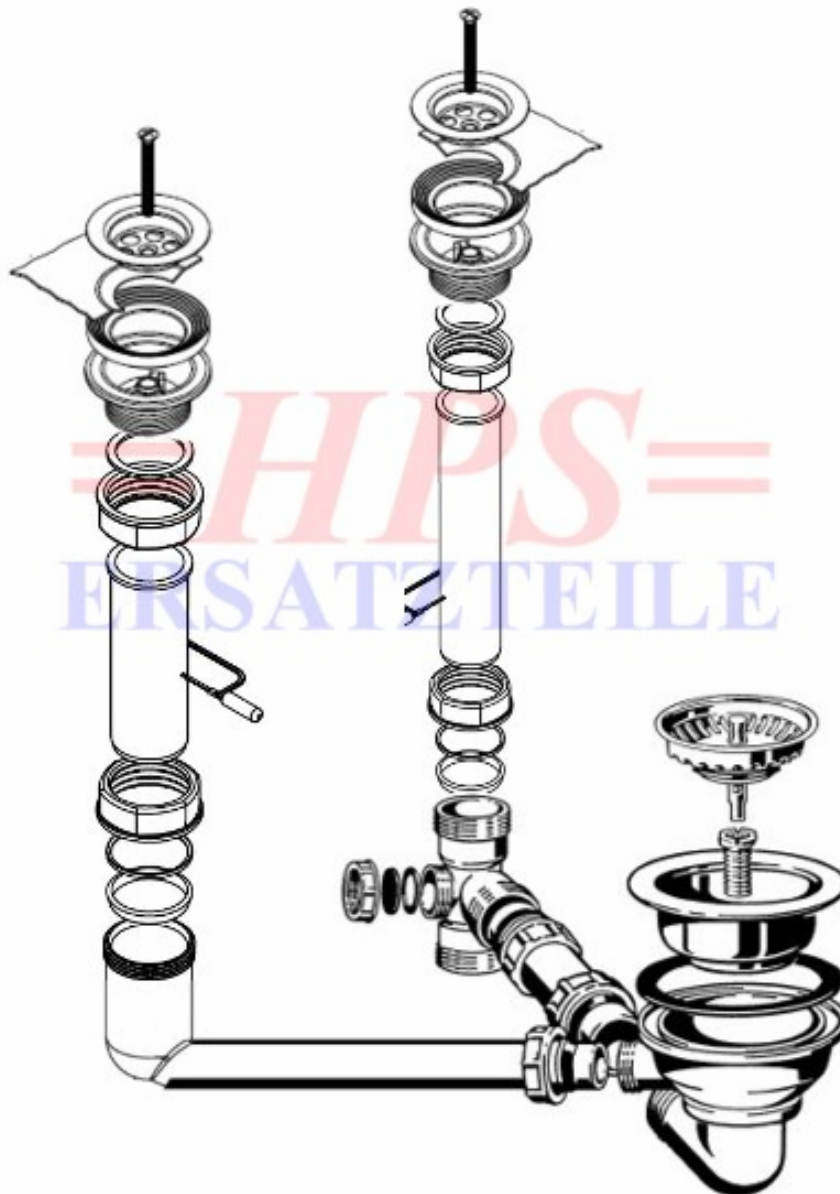

=HPS=
ERSATZTEILE

HPS-Ablaufgarnitur mit Handbetätigung
HPS-8274 00 61

HPS-HA-8274

Ablaufgarnitur mit Handbetätigung / 1 x 3 1/2"

HPS-ERSATZTEILE
Lychener Str. 8 17268 Templin
Tel.: 03987 551050
E-Mail: eg-mix@eg-mix.de / hps-ersatzteile@online.de
Shop: WWW.EG-MIX.DE / WWW.HPS-ERSATZTEILE.DE