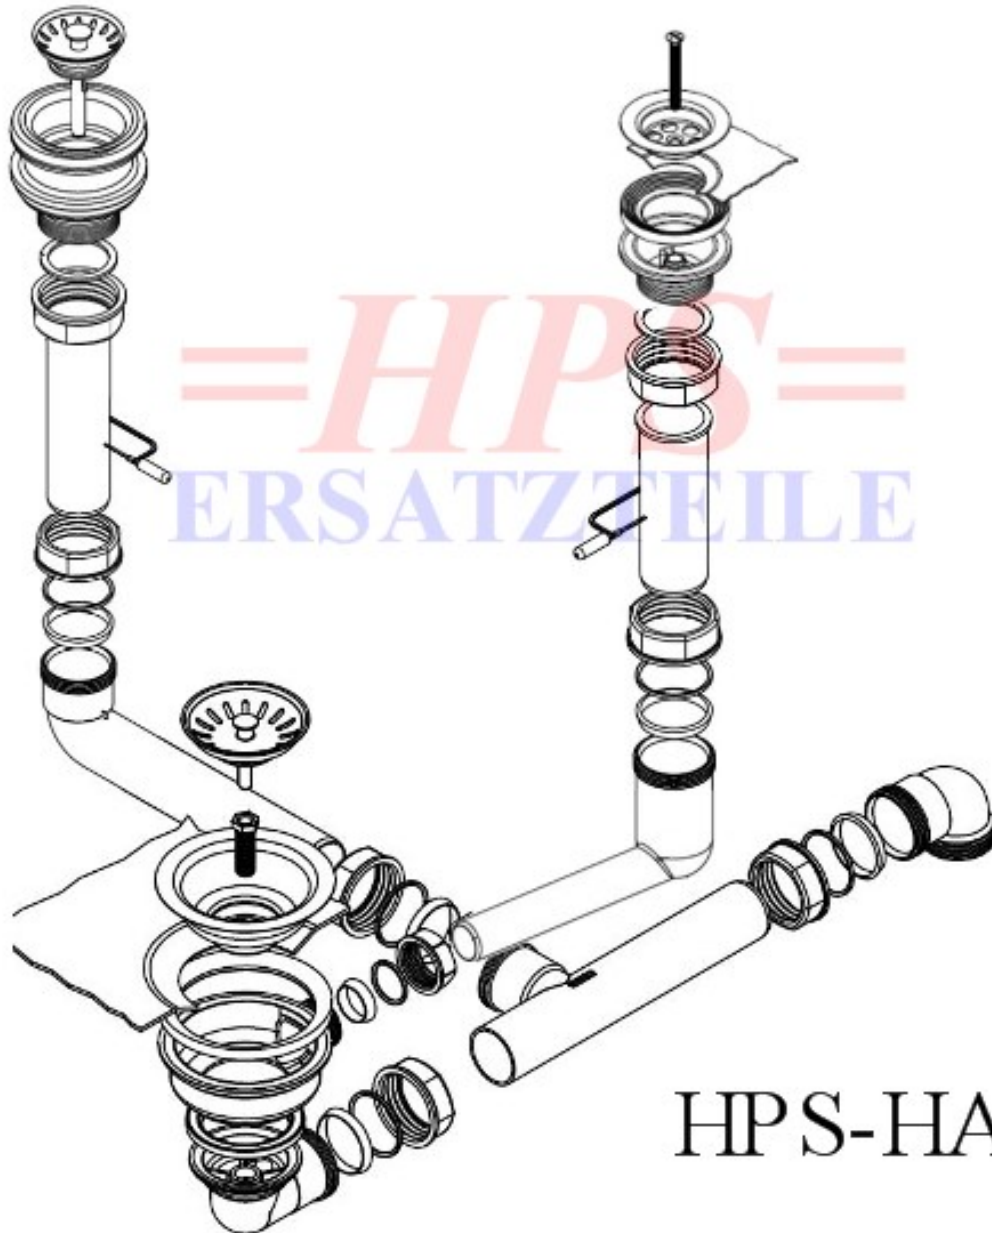

HPS-Ablaufgarnitur mit Handbetätigung
HPS-8280 00 61

HPS-HA-8280

Ablaufgarnitur mit Handbetätigung / 1 x 3 1/2" + 1 x 1 1/2"