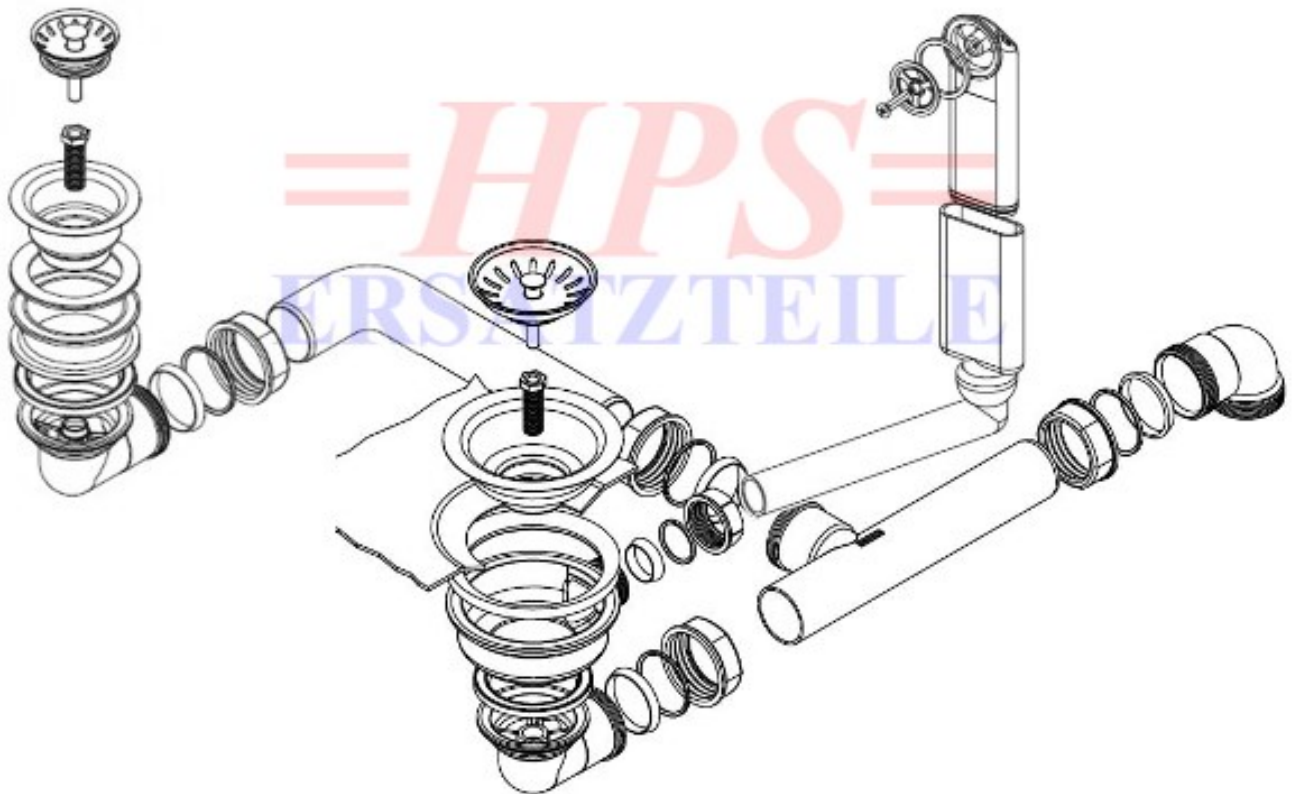

**HPS-Ablaufgarnitur mit Handbetätigung**  
**HPS-8282 00 61**

**HPS-HA-8282**

Ablaufgarnitur mit Handbetätigung / 1 x 3 1/2" + 1 x 1 1/2"