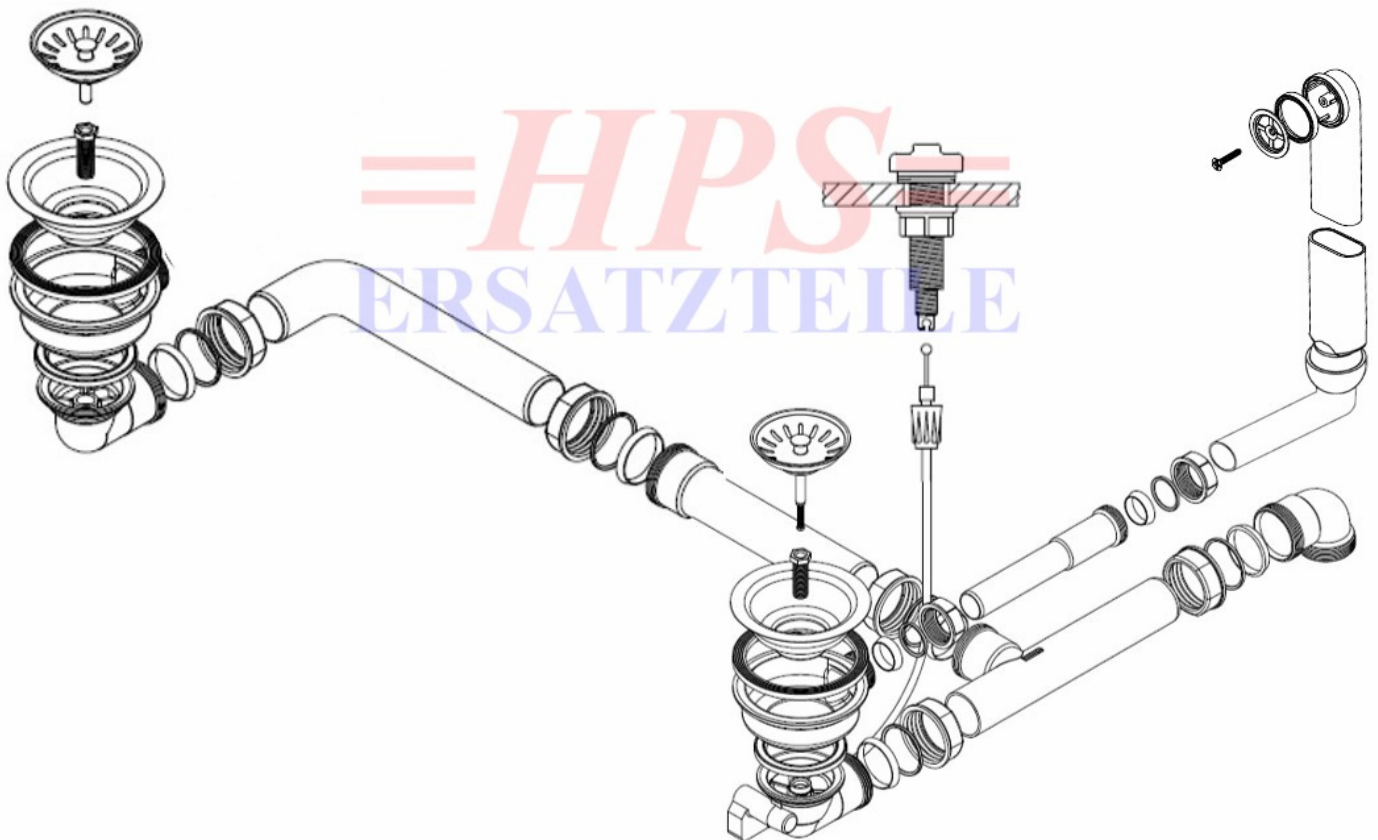

Blanco-Ablaufgarnitur mit Excenterbetätigung HPS-BL-217147

HPS-BL-217147

Ablaufgarnitur mit Excenterbetätigung / 2 x 3½"

HPS-ERSATZTEILE

Lychener Str. 8 17268 Templin

Tel.: 03987 551050

E-Mail: eg-mix@eg-mix.de / hps-ersatzteile@online.de