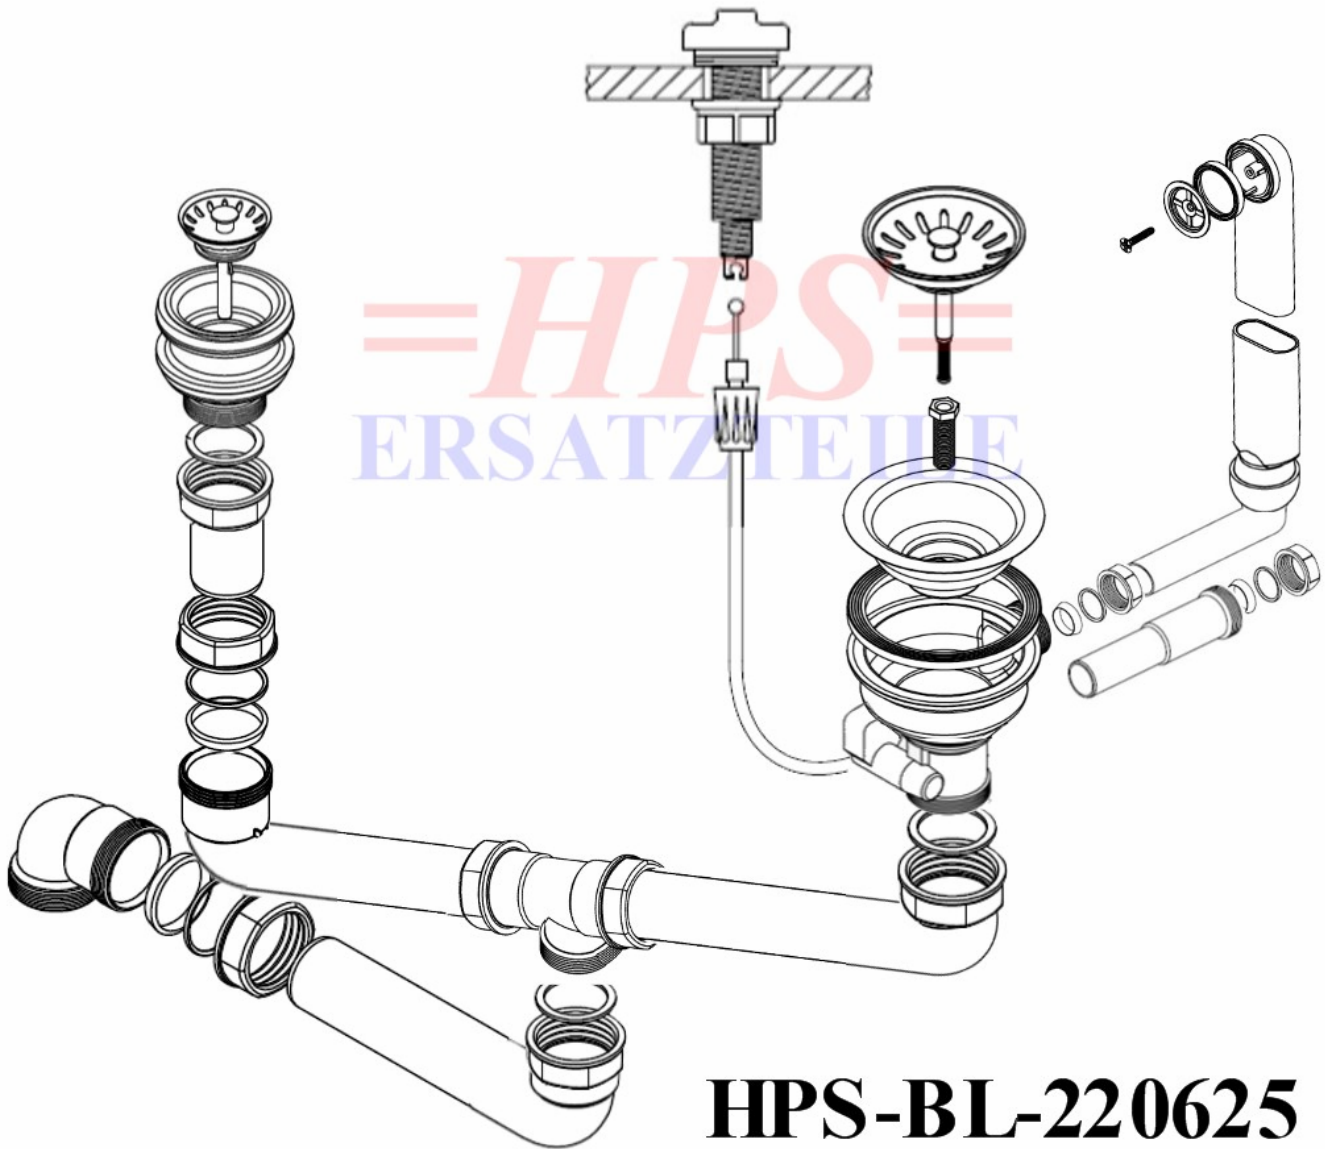

=HPS=
ERSATZTEILE

Blanco-Ablaufgarnitur mit Excenterbetätigung HPS-BL-220625

HPS-BL-220625

Ablaufgarnitur mit Excenterbetätigung 1 x 3½" + 1 x 1½"

HPS-ERSATZTEILE

Lychener Str. 8 17268 Templin

Tel.: 03987 551050