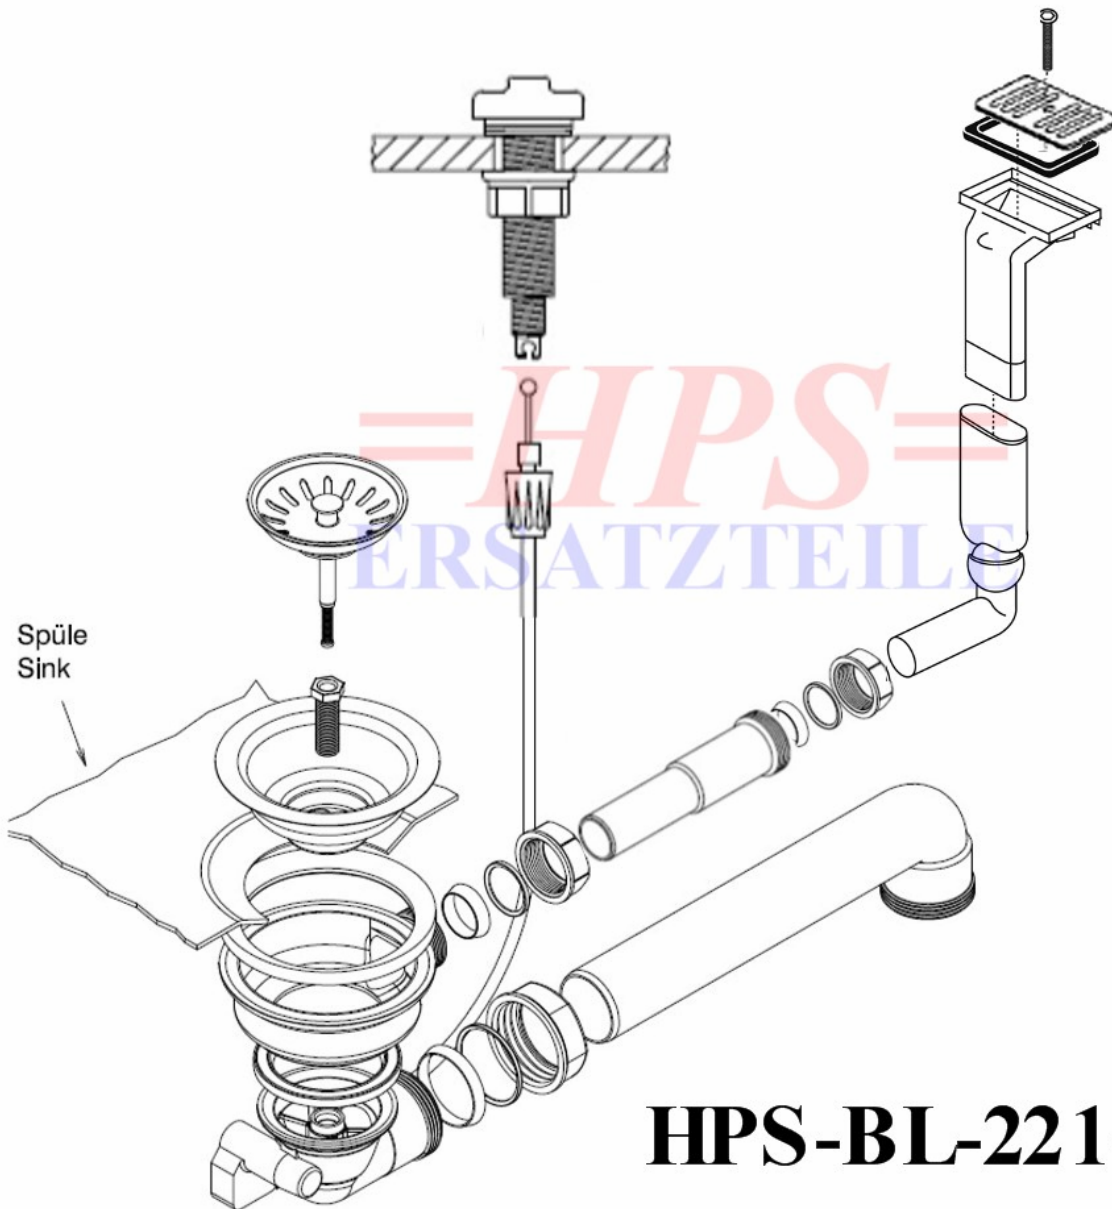

=HPS=

ERSATZTEILE

Blanco-Ablaufgarnitur mit Excenterbetätigung HPS-BL-221404

Ablaufgarnitur mit Excenterbetätigung 1 x 3½"

HPS-ERSATZTEILE

Lychener Str. 8 17268 Templin

Tel.: 03987 551050

E-Mail: eg-mix@eg-mix.de / hps-ersatzteile@online.de