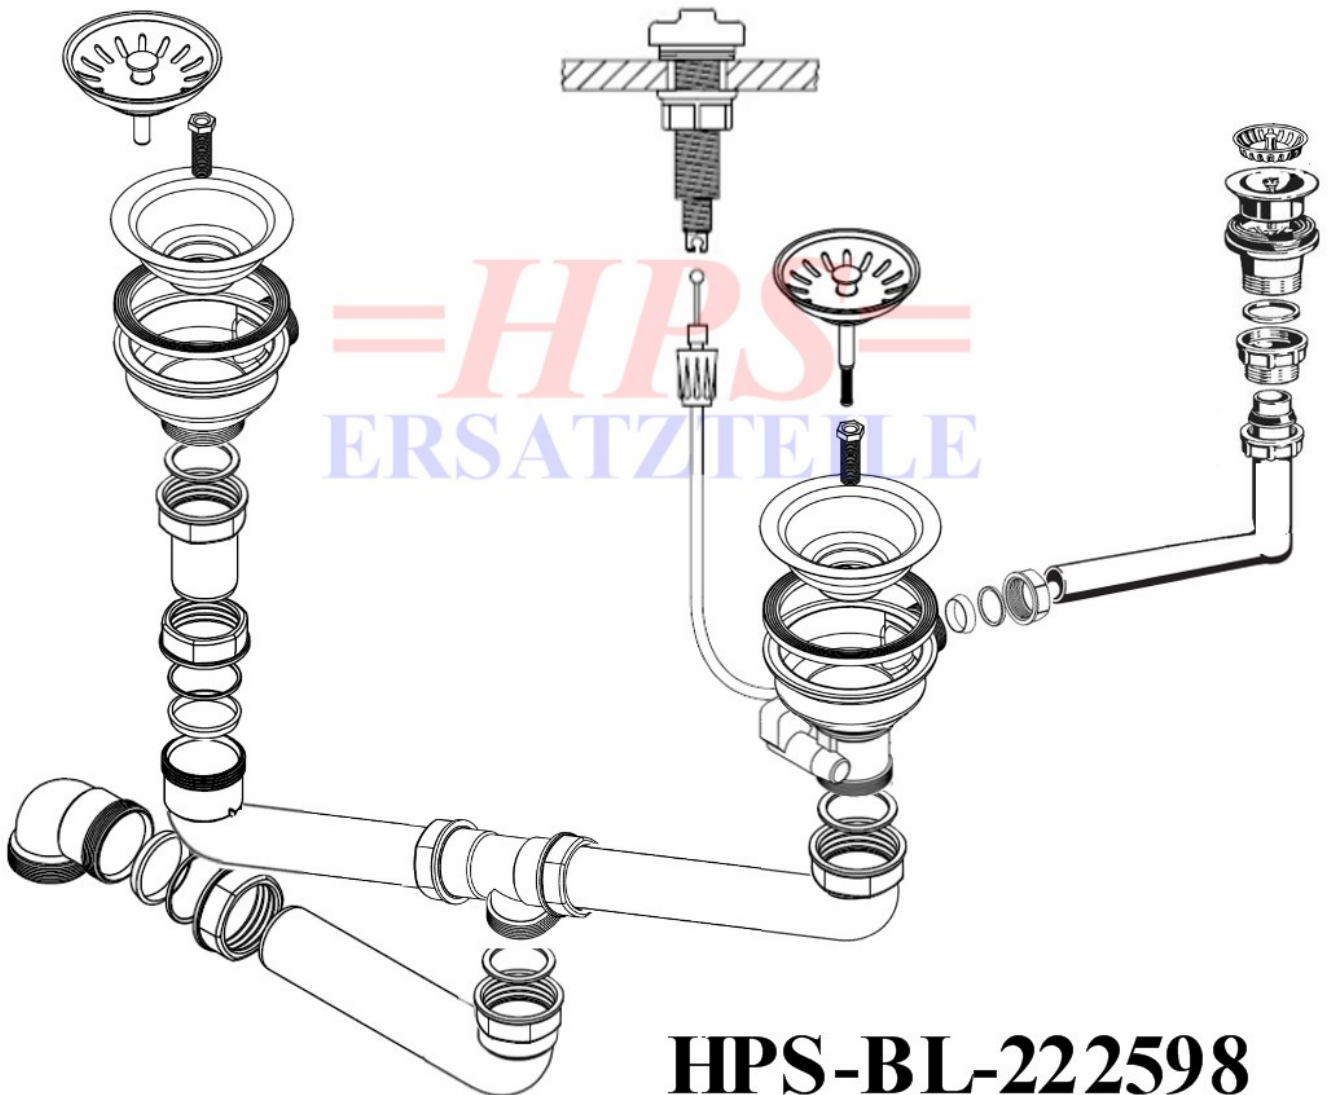

**=HPS=**  
**ERSATZTEILE**

**Blanco-Ablaufgarnitur mit Excenterbetätigung HPS-BL-222598**

**HPS-BL-222598**

Ablaufgarnitur mit Excenterbetätigung 2 x 3½"

HPS-ERSATZTEILE

Lychener Str. 8 17268 Templin

Tel.: 03987 551050