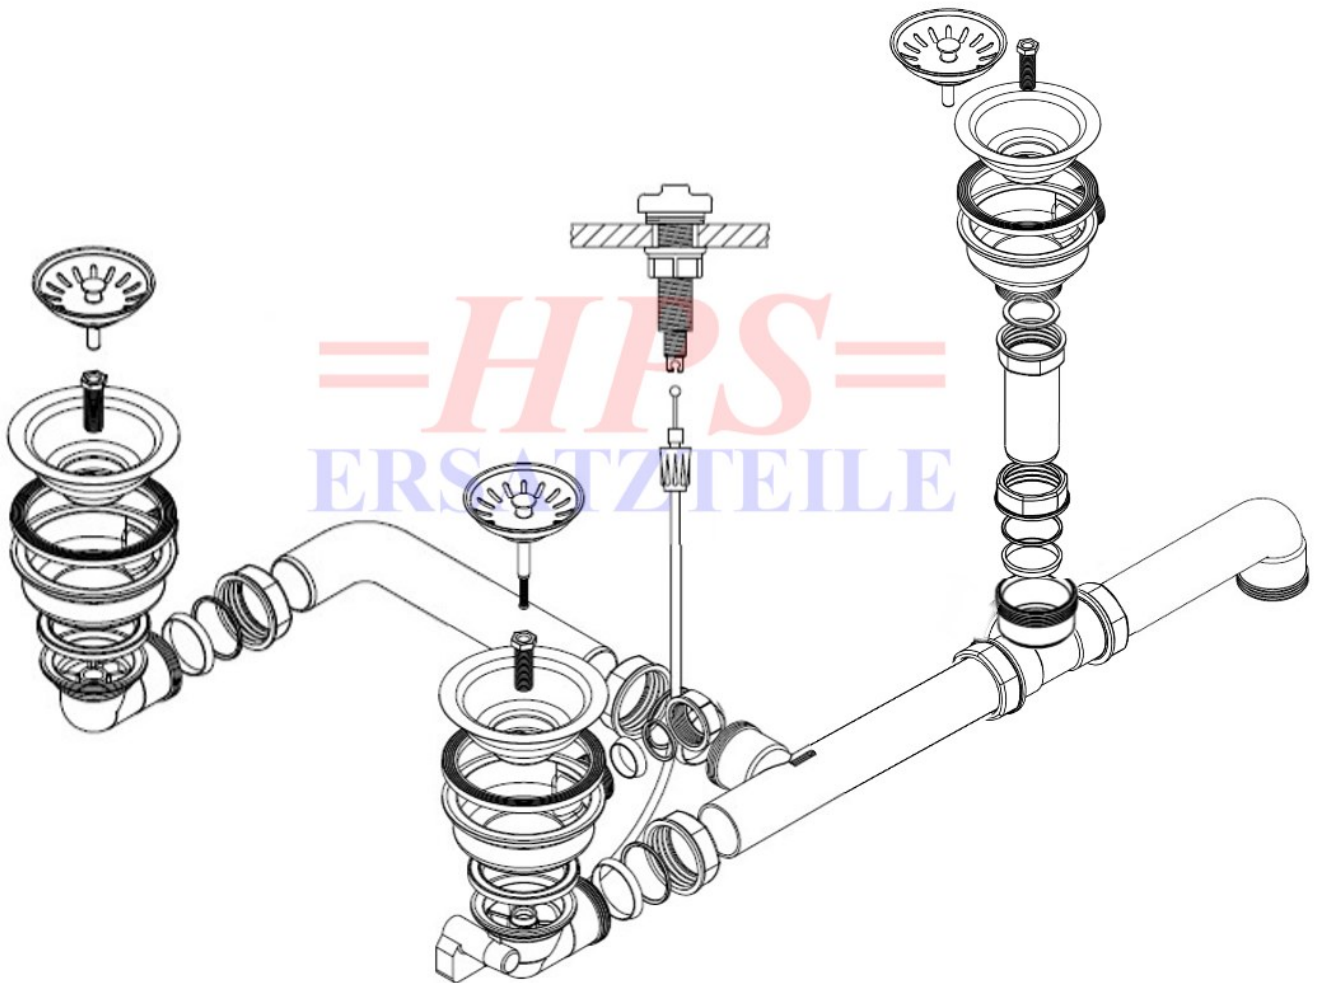

=HPS= **ERSATZTEILE**

Blanco-Ablaufgarnitur mit Excenterbetätigung HPS-BL-223280

HPS-BL-223280

Ablaufgarnitur mit Excenterbetätigung 3 x 3½"

HPS-ERSATZTEILE

Lychener Str. 8 17268 Templin

Tel.: 03987 551050

E-Mail: eg-mix@eg-mix.de / hps-ersatzteile@online.de