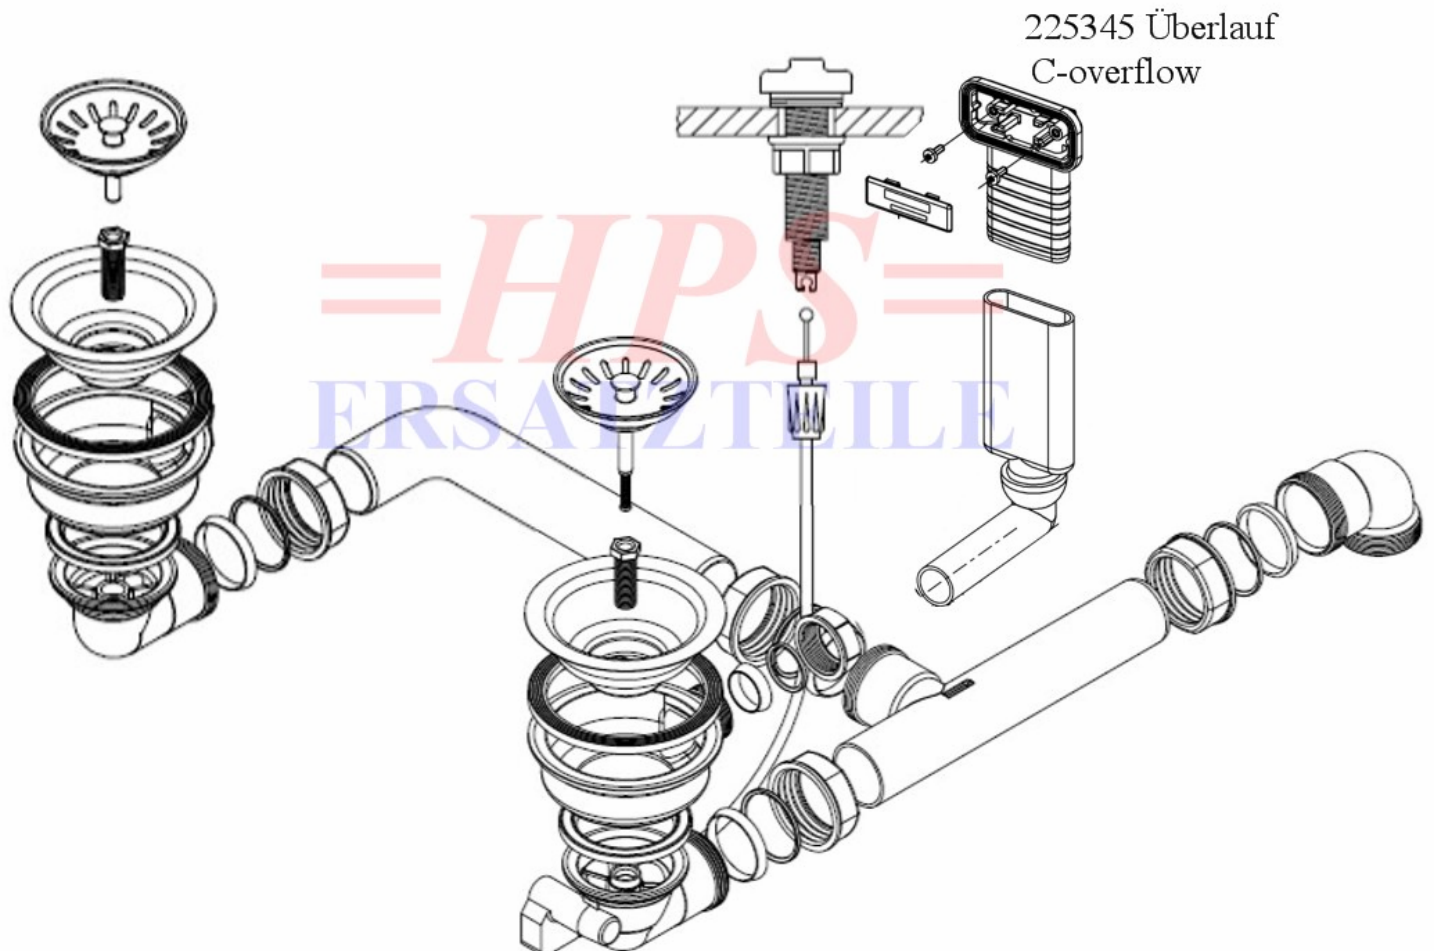

=HPS= **ERSATZTEILE**

Blanco-Ablaufgarnitur mit Excenterbetätigung HPS-BL-225083 / CN

HPS-BL-255083 / CN

Ablaufgarnitur mit Excenterbetätigung 2 x 3½"

HPS-ERSATZTEILE

Lychener Str. 8 17268 Templin

Tel.: 03987 551050