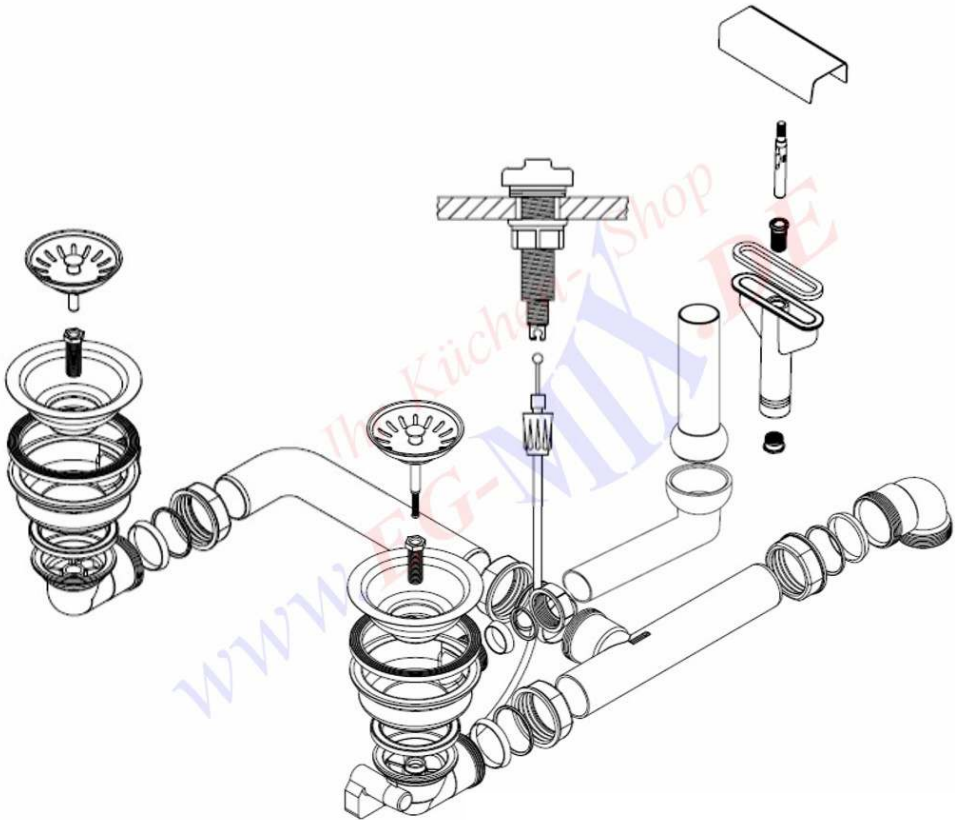

S C H O C K ◀

Ablaufgarnitur Schock-629342

Ablaufgarnitur mit Excenterbedienung 2 x 3½"

IHR KÜCHENSCHOP WWW.EG-MIX.DE

Tel.: 03987 551050

E-Mail: eg-mix@eg-mix.de

Shop: WWW.EG-MIX.DE