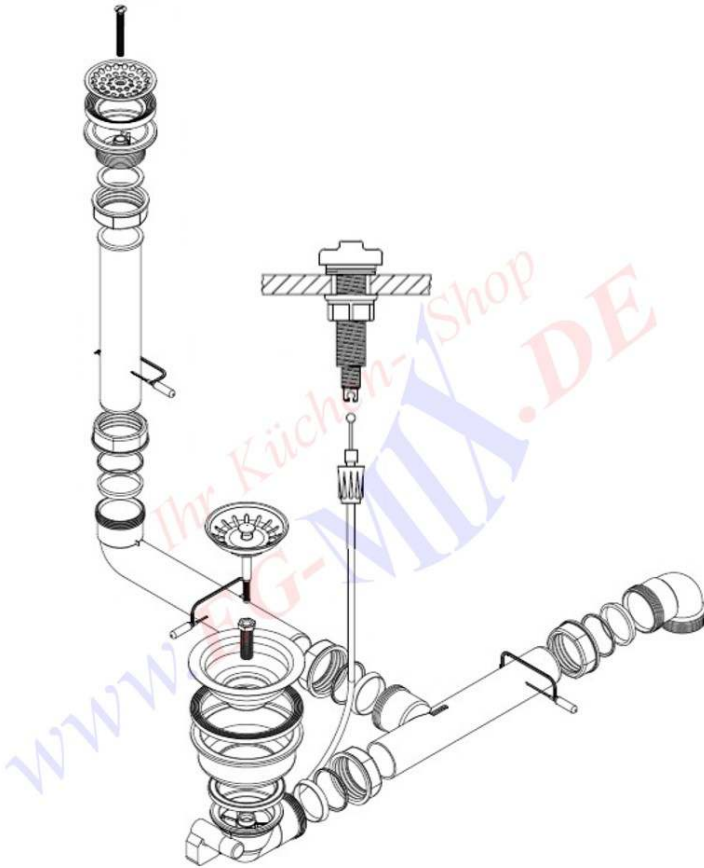

S C H O C K ◀

Ablaufgarnitur Schock-629343

Ablaufgarnitur mit Excenterbedienung 1 x 3½"

IHR KÜCHENSCHOP WWW.EG-MIX.DE

Tel.: 03987 551050

E-Mail: eg-mix@eg-mix.de

Shop: WWW.EG-MIX.DE