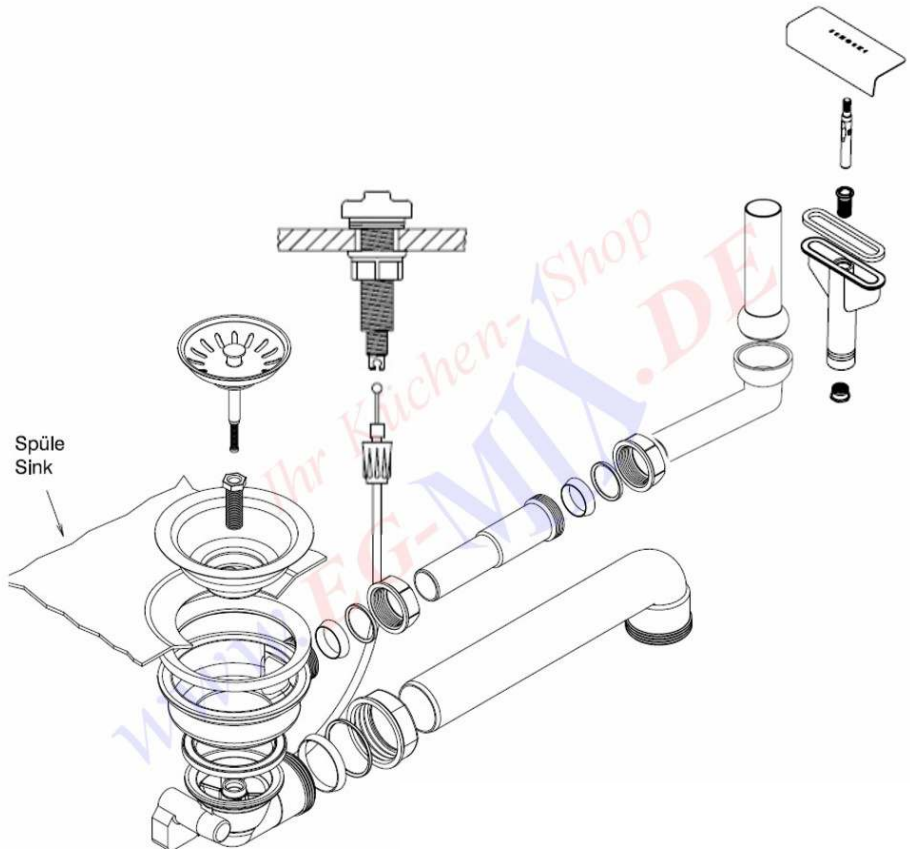

S C H O C K ◀

Ablaufgarnitur Schock-629368

Ablaufgarnitur mit Excenterbedienung 1 x 3½"

IHR KÜCHENSHP WWW.EG-MIX.DE

Tel.: 03987 551050

E-Mail: eg-mix@eg-mix.de

Shop: WWW.EG-MIX.DE