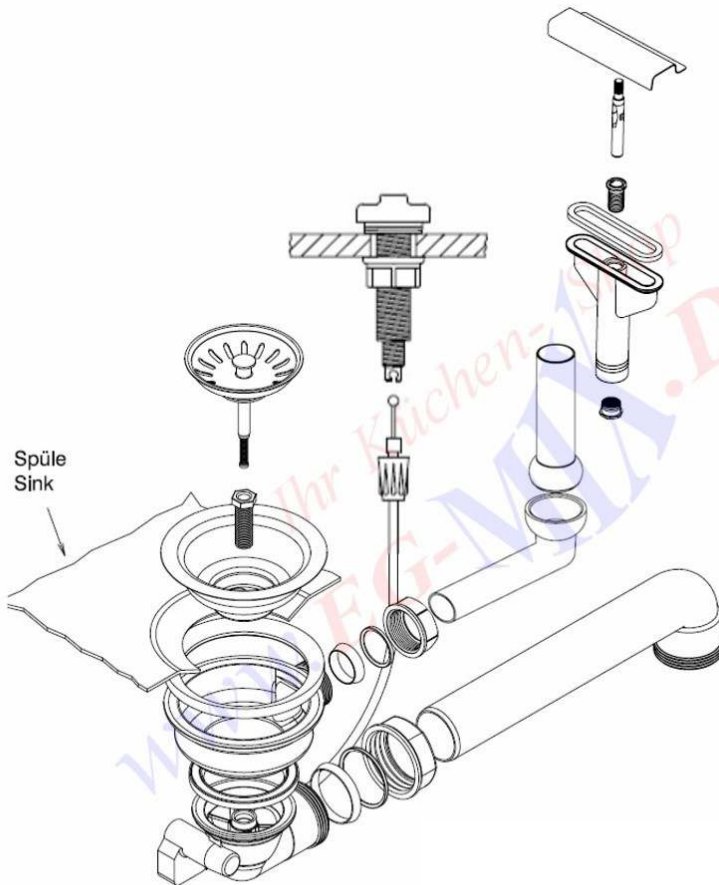

S C H O C K ◀

Ablaufgarnitur Schock-629377

Ablaufgarnitur mit Excenterbedienung 1 x 3½"

IHR KÜCHENSCHOP WWW.EG-MIX.DE

Tel.: 03987 551050

E-Mail: eg-mix@eg-mix.de

Shop: WWW.EG-MIX.DE