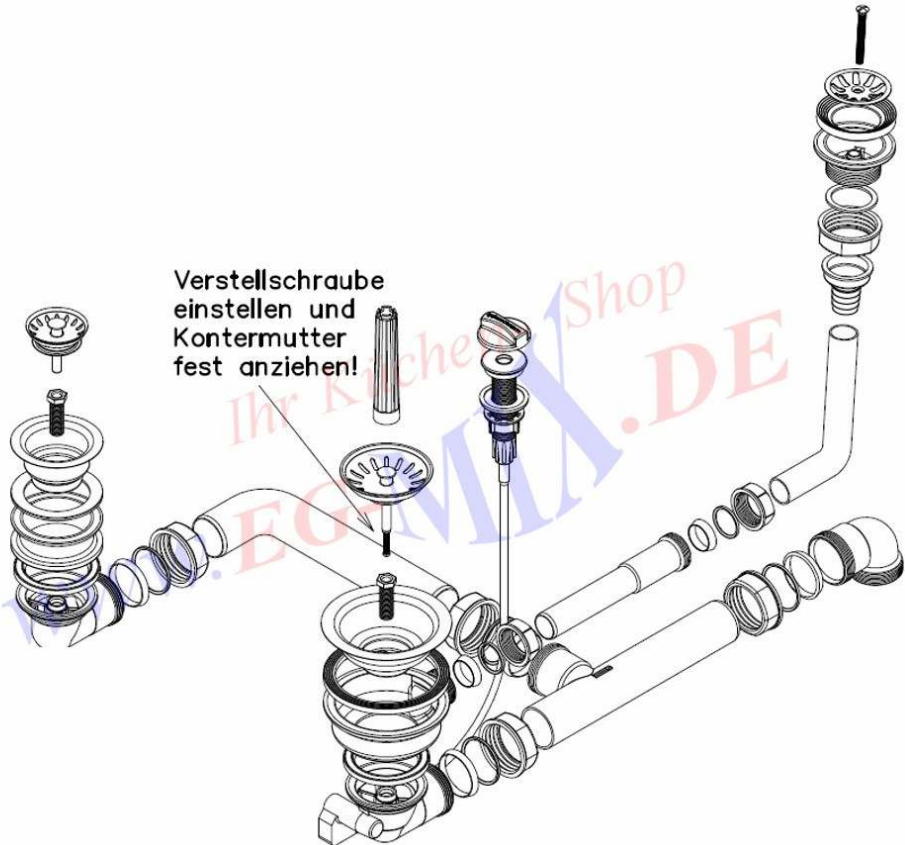

systemceram

Ablaufgarnitur SY-0846

Bitte beachten:

Abdichtung unter der Ventilplatte mit Installationskitt vornehmen.

IHR KÜCHENSHP WWW.EG-MIX.DE

Tel.: 03987 551050

E-Mail: eg-mix@eg-mix.de

Shop: WWW.EG-MIX.DE